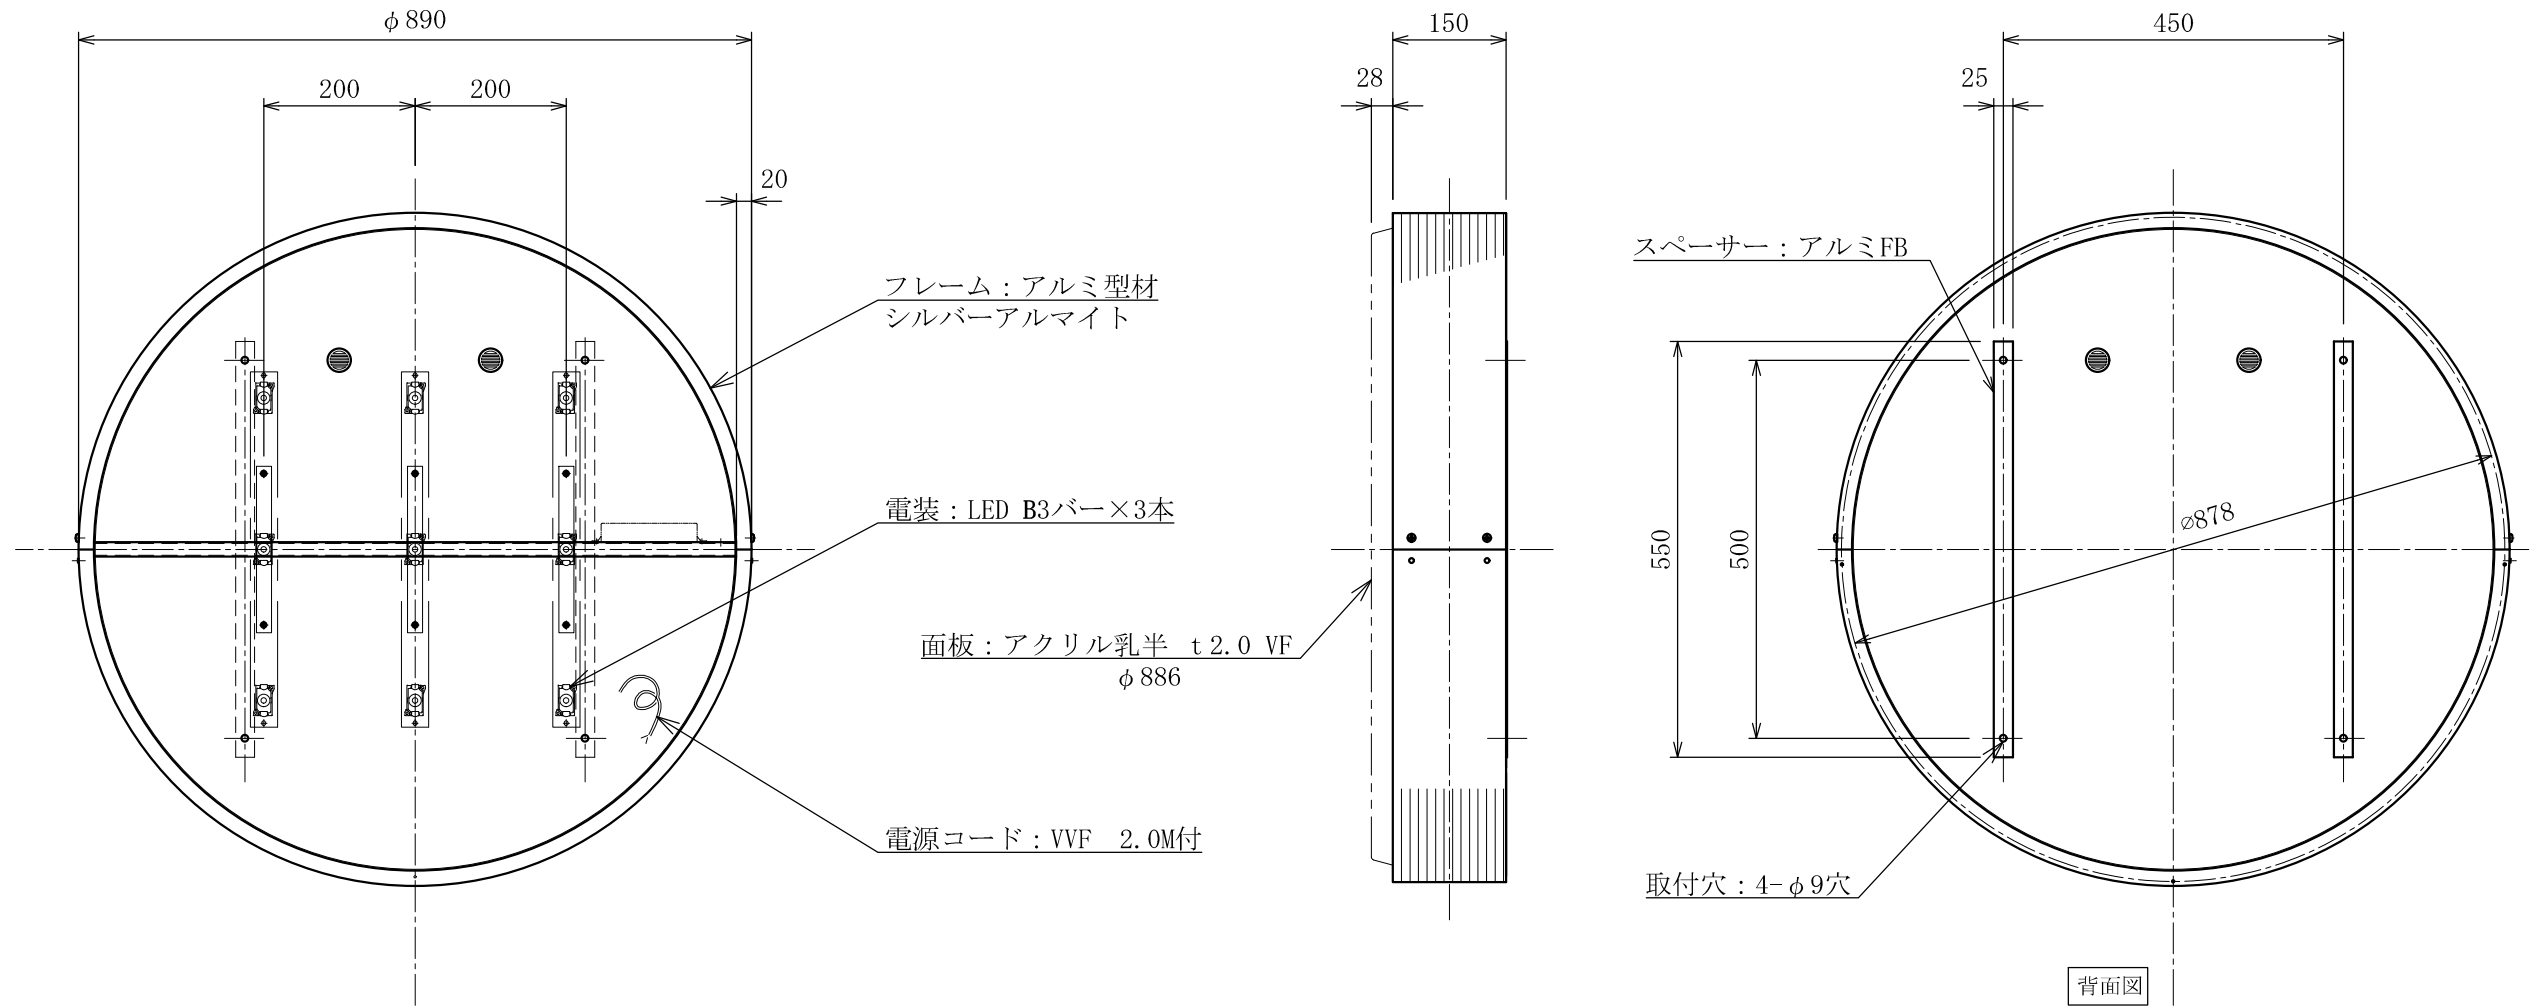

記号	年月日	訂正内容	訂正者
△			
△			

TITLE	三和規格 壁面サイン<アルミ>	壁面900丸アルミLED <No. HK-LXS1341>	SCALE 1:10 (A3)	DATE 2016. 6. 20	承認	検図	製図	図番 HK-LXS1341-0	三和サインワークス株式会社
-------	-----------------	----------------------------------	--------------------	---------------------	----	----	----	--------------------	---------------