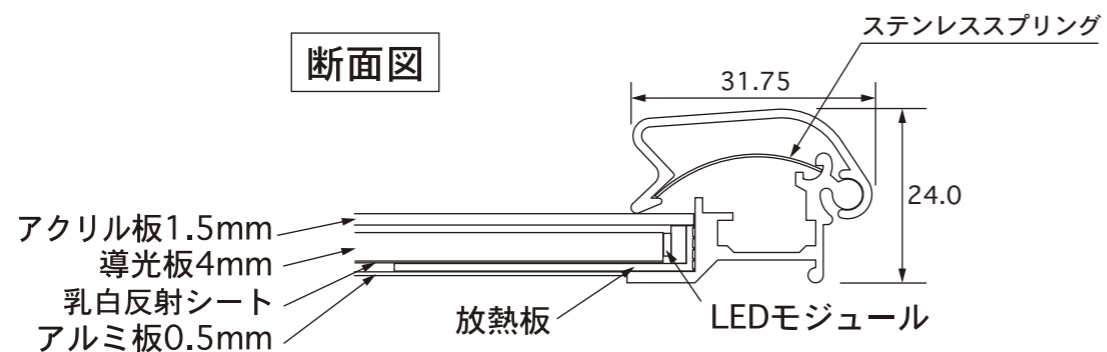

断面図

S=1/1

- ・アダプター : AC 100V~240V  
DC 12V, 2.08A  
アダプターコードL=1320
- ・電源コード : L=1820 (有効寸法)  
※100V
- ・照度 2100lx
- ・消費電力 7.0W
- ・LED個数 48ヶ

Unauthorized copying prohibited

DATE	REVISION	BY	DIRECTOR	DESIGNER	DRW No.	TITLE	APPROVAL		
18.03.23	照度改訂	D.M	-----	-----	S60110-14102	LEDスリム ツーオープン型 500×500			
00.00.00	-----	o,o	-----	DATE	14.10.21				
00.00.00	-----	o,o	-----	DRAWN BY	D.MOROI			SCALE	FREE
00.00.00	-----	o,o	-----	CHECK	-----			MATERIALS	A6063/ABS