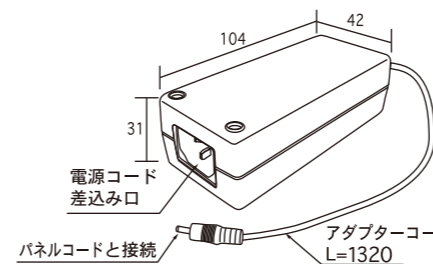

断面図

S=1/1

- ・アダプター : AC 100V~240V  
DC 12V, 2.08A  
アダプターコードL=1320
- ・電源コード : L=1820 (有効寸法)  
※100V
- ・照度 2100lx
- ・消費電力 7.0W
- ・LED個数 48ヶ

Unauthorized copying prohibited

DATE	REVISION	BY	DIRECTOR	DESIGNER	DRW No.	TITLE	APPROVAL		
18.03.23	照度改訂	D.M	-----	-----	S60110-14102	LEDスリム ツーオープン型 500×500			
00.00.00	-----	o,o	-----	DATE	14.10.21				
00.00.00	-----	o,o	-----	DRAWN BY	D.MOROI			SCALE	FREE
00.00.00	-----	o,o	-----	CHECK	-----			MATERIALS	A6063/ABS