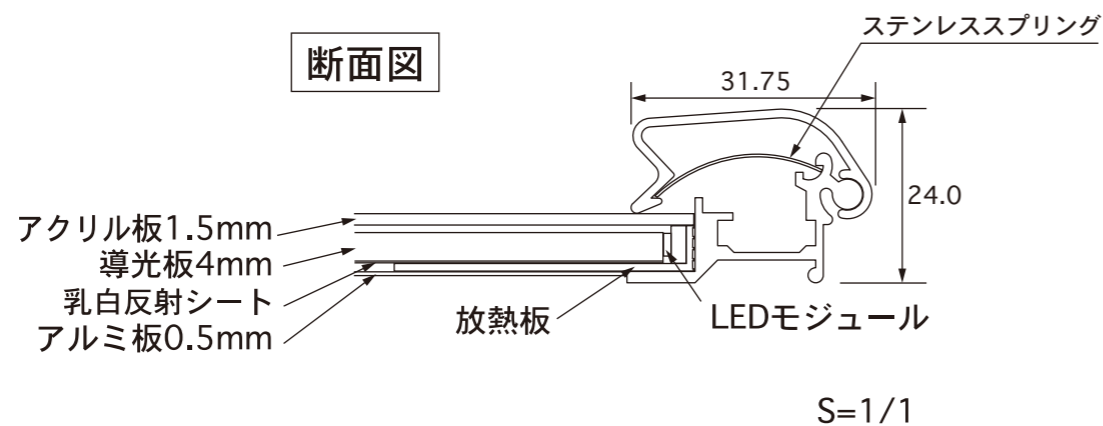

※アクリル表面カバー：1.5t×498×998

アダプター

- ・アダプター : AC 100V~240V
DC 12V, 2.08A
アダプターコードL=1320
- ・電源コード : L=1820 (有効寸法)
※100V
- ・照度 : 2000lx
- ・消費電力 : 14.3W
- ・LED個数 : 99ヶ

Unauthorized copying prohibited

DATE	REVISION	BY	DIRECTOR	DRW No.	S60110-14030	TITLE	APPROVAL
18.03.23	照度改訂	D.M	DESIGNER	DATE	14.03.05	LEDスリム ツーオープン型 1000×500横型	
00.00.00	-----	o,o	DRAWN BY	SCALE	FREE		
00.00.00	-----	o,o	CHECK	MATERIALS	A6063/ABS		
MEMBER			Shin'Ei				
Marketing Displays International			JAPAN				