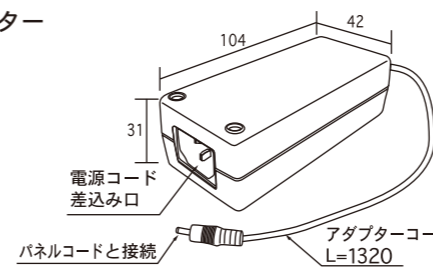

※アクリル表面カバー：1.5t×498×998

アダプター

- ・アダプター : AC 100V~240V
DC 12V, 2.08A
アダプターコードL=1320
- ・電源コード : L=1820 (有効寸法)
※100V
- ・照度 : 2000lx
- ・消費電力 : 14.3W
- ・LED個数 : 99ヶ

Unauthorized copying prohibited

DATE	REVISION	BY	DIRECTOR	DRW No.	S60110-14030	TITLE	APPROVAL
18.03.23	照度改訂	D.M	DESIGNER	DATE	14.03.05	LEDスリム ツーオープン型 1000×500横型	
00.00.00	-----	o,o	DRAWN BY	SCALE	FREE		
00.00.00	-----	o,o	CHECK	MATERIALS	A6063/ABS		
MEMBER			Shin'Ei				
Marketing Displays International			JAPAN				