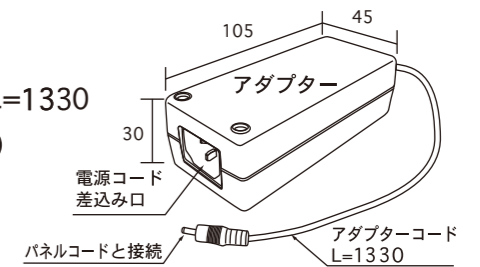

添付品

- ・アダプター : AC 100V~240V  
DC 12V、3.33A  
アダプターコードL=1330
- ・電源コード : L=1820 (有効寸法)  
※100V
- ⑩・LEDランプ : 使用数144ヶ  
: 消費電力20.76W、  
: 1.73A
- ・フレーム総重量 : 8.5Kg
- ・照度 : 2100Lux

⑬	モジュール放熱板	アルミ押し型材	2	L=718
⑫	光止めシール	コーナー裏部	4	
⑪	コーナー材取付リベット		8	φ4
⑩	LEDモジュール	高輝度白色	72×2	144ヶ
⑨	亚克力板	1.5mm	1	726×1028
⑧	フィルム	(商品には含まれておりません)	1	728×1030
⑦	導光板	亚克力 4.0mm	1	728×1020
⑥	反射シート	乳白色	1	718×1030
⑤	裏板	アルミ板 0.5mm	1	710×1014
④	コーナー材	ABS樹脂	4	44S用
③	バネ板	バネ鋼	10	
②	リア材	アルミ押し型材	4	A6063S
①	トップ材	アルミ押し型材	4	A6063S

※スタンド仕様について※

より太い強化コードをパネル外部で固定した「ホールド式」になります。

断面図

Unauthorized copying prohibited

DATE	REVISION	BY
14.12.20	仕様改訂	D.M
16.05.19	アダプター変更	D.M
17.07.25	スタンド仕様 仕様変更	D.M

DIRECTOR	-----	DRW No.	S60110-12049
DESIGNER	-----	DATE	12.04.06
DRAWN BY	D.MOROI	SCALE	FREE
CHECK	-----	MATERIALS	A6063,ABS