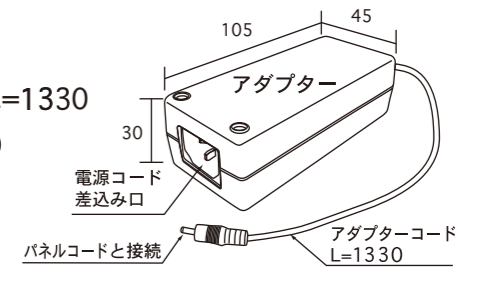

添付品

- ・アダプター : AC 100V~240V
DC 12V, 3.33A
アダプターコードL=1330
- ・電源コード : L=1820 (有効寸法)
※100V
- ⑩・LEDランプ : 使用数 144ヶ
: 消費電力 20.76W,
: 1.73A
- ・フレーム総重量 : 8.5Kg
- ・照度 : 2100Lux

⑬	モジュール放熱板	アルミ押し型材	2	L=718
⑫	光止めシール	コーナー裏部	4	
⑪	コーナー材取付リベット		8	φ 4
⑩	LEDモジュール	高輝度白色	72×2	144ヶ
⑨	アクリル板	1.5mm	1	726×1028
⑧	フィルム	(商品には含まれておりません)	1	728×1030
⑦	導光板	アクリル 4.0mm	1	728×1020
⑥	反射シート	乳白色	1	718×1030
⑤	裏板	アルミ板 0.5mm	1	710×1014
④	コーナー材	ABS樹脂	4	44R用
③	パネ板	パネ鋼	10	
②	リアー材	アルミ押し型材	4	A6063S
①	トップ材	アルミ押し型材	4	A6063S

※スタンド仕様について※

より太い強化コードをパネル外部で固定した「ホールド式」になります。

断面図

Unauthorized copying prohibited

DATE	REVISION	BY
14.12.20	仕様改訂	D.M
16.05.19	アダプター変更	D.M
17.07.25	スタンド仕様 仕様変更	D.M

DIRECTOR	-----	DRW No.	S60110-12048
DESIGNER	-----	DATE	12.04.06
DRAWN BY	D.MOROI	SCALE	FREE
CHECK	-----	MATERIALS	A6063,ABS

TITLE	PGライトLEDスリム 44R型 B1サイズ
-------	------------------------

APPROVAL