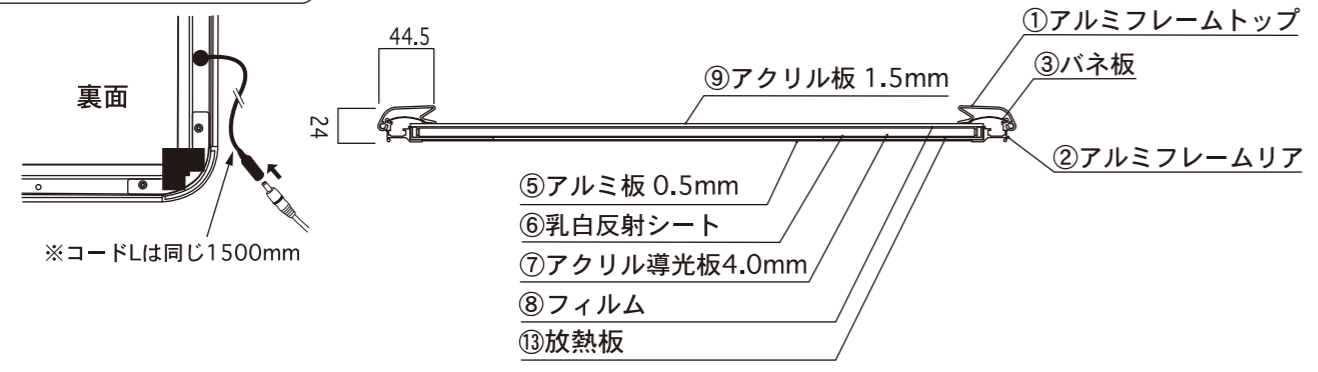

添付品

- ・アダプター : AC 100V~240V
DC 12V, 3.33A
アダプターコードL=1330
- ・電源コード : L=1820 (有効寸法)
※100V
- ⑩・LEDランプ : 使用数 144ヶ
: 消費電力 20.76W,
: 1.73A
- ・フレーム総重量 : 8.5Kg
- ・照度 : 2100Lux

⑬	モジュール放熱板	アルミ押し型材	2	L=718
⑫	光止めシール	コーナー裏部	4	
⑪	コーナー材取付リベット		8	φ 4
⑩	LEDモジュール	高輝度白色	72×2	144ヶ
⑨	アクリル板	1.5mm	1	726×1028
⑧	フィルム	(商品には含まれておりません)	1	728×1030
⑦	導光板	アクリル 4.0mm	1	728×1020
⑥	反射シート	乳白色	1	718×1030
⑤	裏板	アルミ板 0.5mm	1	710×1014
④	コーナー材	ABS樹脂	4	44R用
③	パネ板	パネ鋼	10	
②	リアー材	アルミ押し型材	4	A6063S
①	トップ材	アルミ押し型材	4	A6063S

※スタンド仕様について※

より太い強化コードをパネル外部で固定した「ホールド式」になります。

断面図

Unauthorized copying prohibited

DATE	REVISION	BY
14.12.20	仕様改訂	D.M
16.05.19	アダプター変更	D.M
17.07.25	スタンド仕様 仕様変更	D.M

DIRECTOR	-----	DRW No.	S60110-12048
DESIGNER	-----	DATE	12.04.06
DRAWN BY	D.MOROI	SCALE	FREE
CHECK	-----	MATERIALS	A6063,ABS