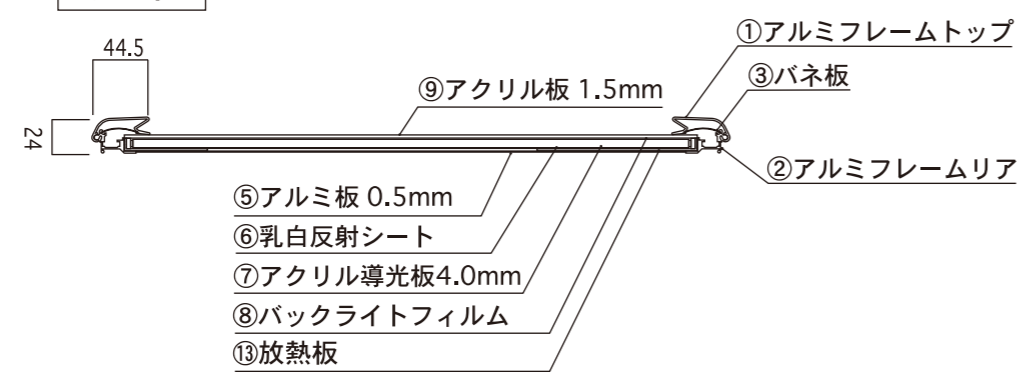

**添付品**

- ・アダプター : AC 100V~120V  
DC 12V、5A  
アダプターコードL=1200
- ・電源コード : L=1820 (有効寸法)  
※100V
- ⑩・LEDランプ : 使用数 288ヶ  
: 消費電力 41.52W、  
: 3.46 A
- ・フレーム総重量 : 15Kg
- ・照度 : 1700Lux

⑬	モジュール放熱板	アルミ押し型材	2	L=1435
⑫	光止めシール	コーナー裏部	4	
⑪	コーナー材取付リベット		8	φ4
⑩	LEDモジュール	高輝度白色	144 x2	288ヶ
⑨	亚克力板	1.5mm	1	
⑧	バックライトフィルム	(商品には含まれておりません)	1	
⑦	導光板	亚克力 4.0mm	1	1020×1456
⑥	反射シート	乳白色	1	
⑤	裏板	アルミ板 0.5mm	1	
④	コーナー材	ABS樹脂	4	44R用
③	バネ板	バネ鋼	10	
②	リア材	アルミ押し型材	4	A6063S
①	トップ材	アルミ押し型材	4	A6063S

**断面図**

※スタンド仕様について※  
より太い強化コードをパネル外部で  
固定した「ホルド式」になります。

Unauthorized copying prohibited

DATE	REVISION	BY
14.12.20	仕様改訂	D.M
17.07.25	スタンド仕様 仕様変更	D.M
00.00.00	-----	o,o

DIRECTOR	-----	DRW No.	S60110-12046
DESIGNER	-----	DATE	12.04.06
DRAWN BY	D.MOROI	SCALE	FREE
CHECK	-----	MATERIALS	A6063,ABS