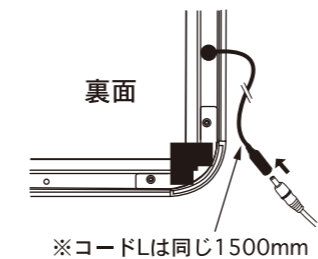

**添付品**

- ・アダプター : AC 100V~120V  
DC 12V、5A  
アダプターコードL=1200
- ・電源コード : L=1820 (有効寸法)  
※100V
- ⑩・LEDランプ : 使用数 288ヶ  
: 消費電力 41.52W、  
: 3.46 A
- ・フレーム総重量 : 15Kg
- ・照度 : 1700Lux

⑬	モジュール放熱板	アルミ押し型材	2	L=1435
⑫	光止めシール	コーナー裏部	4	
⑪	コーナー材取付リベット		8	φ4
⑩	LEDモジュール	高輝度白色	144 x2	288ヶ
⑨	亚克力板	1.5mm	1	
⑧	バックライトフィルム	(商品には含まれておりません)	1	
⑦	導光板	亚克力 4.0mm	1	1020×1456
⑥	反射シート	乳白色	1	
⑤	裏板	アルミ板 0.5mm	1	
④	コーナー材	ABS樹脂	4	44R用
③	バネ板	バネ鋼	10	
②	リア材	アルミ押し型材	4	A6063S
①	トップ材	アルミ押し型材	4	A6063S

**断面図**

※スタンド仕様について※  
より太い強化コードをパネル外部で  
固定した「ホルド式」になります。

Unauthorized copying prohibited

DATE	REVISION	BY
14.12.20	仕様改訂	D.M
17.07.25	スタンド仕様 仕様変更	D.M
00.00.00	-----	o,o

DIRECTOR	-----	DRW No.	S60110-12046
DESIGNER	-----	DATE	12.04.06
DRAWN BY	D.MOROI	SCALE	FREE
CHECK	-----	MATERIALS	A6063,ABS