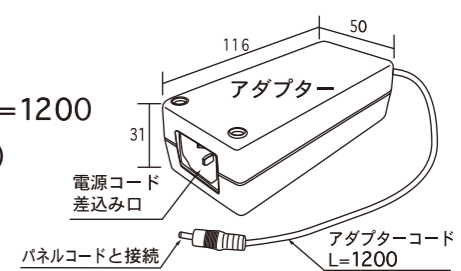

**添付品**

- ・アダプター : AC 100V~120V  
DC 12V、5A  
アダプターコードL=1200
- ・電源コード : L=1820 (有効寸法)  
※100V
- ⑩・LEDランプ : 使用数 288ヶ  
: 消費電力 41.52W、  
: 3.46 A
- ・フレーム総重量 : 15Kg
- ・照度 : 1700Lux

⑬	モジュール放熱板	アルミ押し型材	2	L=1435
⑫	光止めシール	コーナー裏部	4	
⑪	コーナー材取付リベット		8	φ4
⑩	LEDモジュール	高輝度白色	144 x2	288ヶ
⑨	亚克力板	1.5mm	1	
⑧	バックライトフィルム	(商品には含まれておりません)	1	
⑦	導光板	亚克力 4.0mm	1	1020×1456
⑥	反射シート	乳白色	1	
⑤	裏板	アルミ板 0.5mm	1	
④	コーナー材	ABS樹脂	4	44R用
③	バネ板	バネ鋼	10	
②	リア材	アルミ押し型材	4	A6063S
①	トップ材	アルミ押し型材	4	A6063S

**断面図**

※スタンド仕様について※  
より太い強化コードをパネル外部で  
固定した「ホルド式」になります。

Unauthorized copying prohibited

DATE	REVISION	BY
14.12.20	仕様改訂	D.M
17.07.25	スタンド仕様 仕様変更	D.M
00.00.00	-----	o,o

DIRECTOR	-----	DRW No.	S60110-12046
DESIGNER	-----	DATE	12.04.06
DRAWN BY	D.MOROI	SCALE	FREE
CHECK	-----	MATERIALS	A6063,ABS