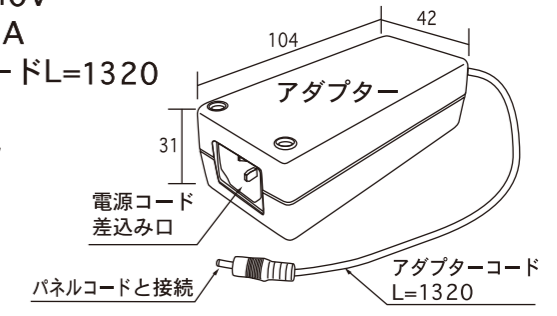

添付品

- ・アダプター : AC 100V~240V
(電源差込みプラグ付) DC 12V、2.08A
アダプターコードL=1320
- ⑩・LEDランプ : 使用数 57ヶ
: 消費電力 8.2W
: 0.68A
- ・フレーム総重量 : 2.8Kg
- ・照度 : 2200Lux
- ・電源コード : 1820

⑬	モジュール放熱板	アルミ押し型材	1	L=566
⑫	光止めシール	コーナー裏部	4	
⑪	コーナー材取付リベット		8	φ 4
⑩	LEDモジュール	高輝度白色	57×1	57ヶ
⑨	アクリル板	1.5mm	1	418×592
⑧	フィルム	(商品には含まれておりません)	1	420×594
⑦	導光板	アクリル 4.0mm	1	415×594
⑥	反射シート	乳白色	1	415×594
⑤	裏板	アルミ板 0.5mm	1	404×577
④	コーナー材	ABS樹脂	4	44S用
③	バネ板	バネ鋼	8	
②	リア材	アルミ押し型材	4	A6063S
①	トップ材	アルミ押し型材	4	A6063S

※スタンド仕様について※
より太い強化コードをパネル外部で固定した「ホールド式」になります。

断面図

Unauthorized copying prohibited

DATE	REVISION	BY
14.12.20	仕様改訂	D.M
17.07.25	スタンド仕様 仕様変更	D.M
00.00.00	-----	o,o

DIRECTOR	-----	DRW No.	S60110-12045
DESIGNER	-----	DATE	12.04.06
DRAWN BY	D.MOROI	SCALE	FREE
CHECK	-----	MATERIALS	A6063,ABS