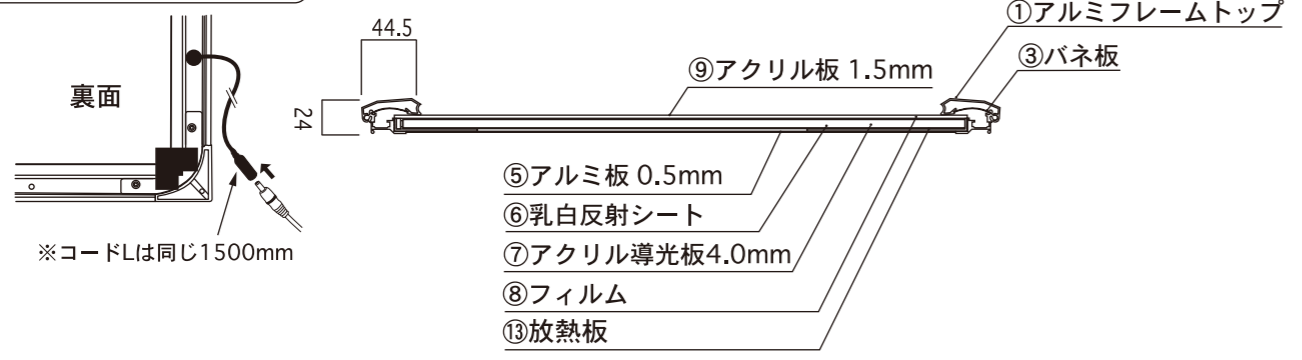

添付品

- ・アダプター : AC 100V~240V
(電源差込みプラグ付) DC 12V、2.08A
アダプターコードL=1320
- ⑩・LEDランプ : 使用数 57ヶ
: 消費電力 8.2W
: 0.68A
- ・フレーム総重量 : 2.8Kg
- ・照度 : 2200Lux
- ・電源コード : 1820

⑬	モジュール放熱板	アルミ押し型材	1	L=566
⑫	光止めシール	コーナー裏部	4	
⑪	コーナー材取付リベット		8	φ 4
⑩	LEDモジュール	高輝度白色	57×1	57ヶ
⑨	アクリル板	1.5mm	1	418×592
⑧	フィルム	(商品には含まれておりません)	1	420×594
⑦	導光板	アクリル 4.0mm	1	415×594
⑥	反射シート	乳白色	1	415×594
⑤	裏板	アルミ板 0.5mm	1	404×577
④	コーナー材	ABS樹脂	4	44S用
③	バネ板	バネ鋼	8	
②	リア材	アルミ押し型材	4	A6063S
①	トップ材	アルミ押し型材	4	A6063S

※スタンド仕様について※
より太い強化コードをパネル外部で固定した「ホールド式」になります。

断面図

Unauthorized copying prohibited

DATE	REVISION	BY
14.12.20	仕様改訂	D.M
17.07.25	スタンド仕様 仕様変更	D.M
00.00.00	-----	o,o

DIRECTOR	-----	DRW No.	S60110-12045
DESIGNER	-----	DATE	12.04.06
DRAWN BY	D.MOROI	SCALE	FREE
CHECK	-----	MATERIALS	A6063,ABS