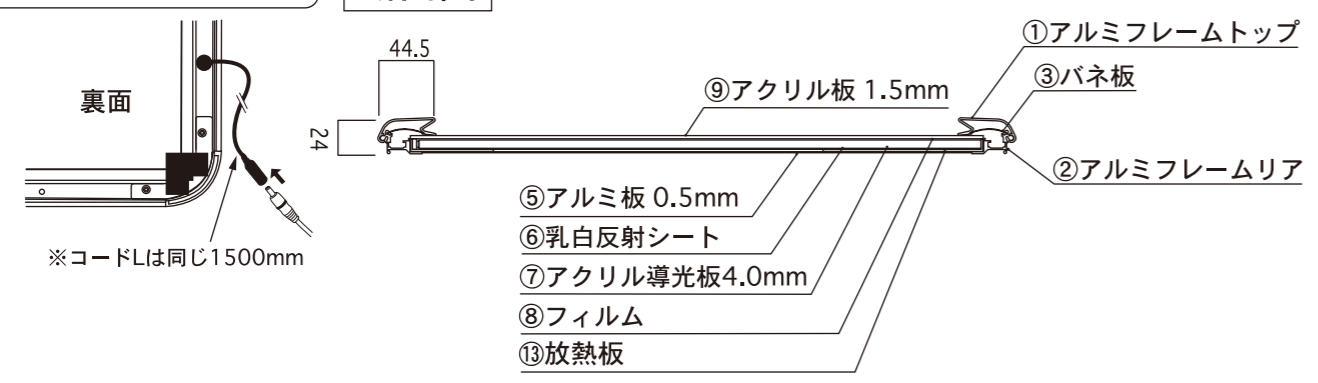

添付品

- ・アダプター : AC 100V~240V
(電源差込みプラグ付) DC 12V, 2.08A
アダプターコードL=1320
- ⑩・LEDランプ : 使用数 57ヶ
: 消費電力 8.2W
: 0.68A
- ・フレーム総重量 : 2.8Kg
- ・照度 : 2200Lux
- ・電源コード : 1820

⑬	モジュール放熱板	アルミ押し型材	1	L=566
⑫	光止めシール	コーナー裏部	4	
⑪	コーナー材取付リベット		8	φ 4
⑩	LEDモジュール	高輝度白色	57×1	57ヶ
⑨	亚克力板	1.5mm	1	418×592
⑧	フィルム	(商品には含まれておりません)	1	420×594
⑦	導光板	亚克力 4.0mm	1	415×594
⑥	反射シート	乳白色	1	415×594
⑤	裏板	アルミ板 0.5mm	1	404×577
④	コーナー材	ABS樹脂	4	44R用
③	バネ板	バネ鋼	8	
②	リアー材	アルミ押し型材	4	A6063S
①	トップ材	アルミ押し型材	4	A6063S

※スタンド仕様について※
より太い強化コードをパネル外部で固定した「ホールド式」になります。

断面図

Unauthorized copying prohibited

DATE	REVISION	BY
14.12.20	仕様改訂	D.M
17.07.25	スタンド仕様 仕様変更	D.M
00.00.00	-----	o,o

DIRECTOR	-----	DRW No.	S60110-12044
DESIGNER	-----	DATE	12.04.06
DRAWN BY	D.MOROI	SCALE	FREE
CHECK	-----	MATERIALS	A6063,ABS