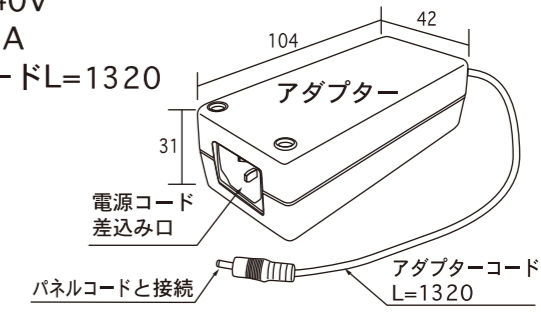

添付品

- ・アダプター : AC 100V~240V
(電源差込みプラグ付) DC 12V, 2.08A
アダプターコードL=1320
- ⑩・LEDランプ : 使用数 57ヶ
: 消費電力 8.2W
: 0.68A
- ・フレーム総重量 : 2.8Kg
- ・照度 : 2200Lux
- ・電源コード : 1820

⑬	モジュール放熱板	アルミ押し型材	1	L=566
⑫	光止めシール	コーナー裏部	4	
⑪	コーナー材取付リベット		8	φ 4
⑩	LEDモジュール	高輝度白色	57×1	57ヶ
⑨	亚克力板	1.5mm	1	418×592
⑧	フィルム	(商品には含まれておりません)	1	420×594
⑦	導光板	亚克力 4.0mm	1	415×594
⑥	反射シート	乳白色	1	415×594
⑤	裏板	アルミ板 0.5mm	1	404×577
④	コーナー材	ABS樹脂	4	44R用
③	バネ板	バネ鋼	8	
②	リアー材	アルミ押し型材	4	A6063S
①	トップ材	アルミ押し型材	4	A6063S

※スタンド仕様について※
より太い強化コードをパネル外部で固定した「ホールド式」になります。

断面図

Unauthorized copying prohibited

DATE	REVISION	BY
14.12.20	仕様改訂	D.M
17.07.25	スタンド仕様 仕様変更	D.M
00.00.00	-----	o,o

DIRECTOR	-----	DRW No.	S60110-12044
DESIGNER	-----	DATE	12.04.06
DRAWN BY	D.MOROI	SCALE	FREE
CHECK	-----	MATERIALS	A6063,ABS