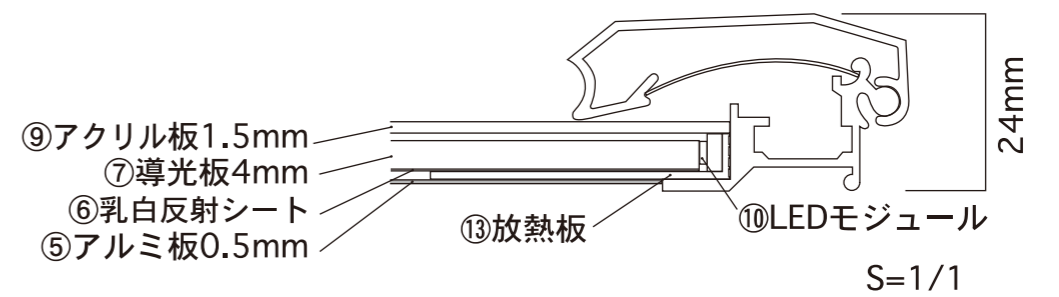

断面図

添付品

- ・アダプター : AC 100V~240V
DC 12V、2.08A
アダプターコードL=1320
- ・電源コード : L=1820(有効寸法)
※100V
- ⑩・LEDランプ : 使用数 84ヶ
: 消費電力12.12W、
: 1.01A
- ・フレーム総重量 : 5.9Kg
- ・照度 : 2100Lux

⑬	モジュール放熱板	アルミ押し出し型材	1	L=834
⑫	光止めシール	コーナー裏部	4	
⑪	コーナー材取付リベット		8	φ4
⑩	LEDモジュール	高輝度白色	84ヶ	
⑨	亚克力板	1.5mm	1	592×839
⑧	フィルム	(商品には含まれておりません)	1	594×841
⑦	導光板	亚克力 4.0mm	1	589×841
⑥	反射シート	乳白色	1	594×831
⑤	裏板	アルミ板 0.5mm	1	577×826
④	コーナー材	ABS樹脂	4	44S用
③	バネ板	バネ鋼	10	
②	リア材	アルミ押し出型材	4	A6063S
①	トップ材	アルミ押し出型材	4	A6063S

Unauthorized copying prohibited

DATE	REVISION	BY
14.12.20	仕様改訂	D.M
17.07.25	スタンド仕様 仕様変更	D.M
00.00.00	-----	o,o

DIRECTOR	-----	DRW No.	S60110-12043
DESIGNER	-----	DATE	12.04.06
DRAWN BY	D.MOROI	SCALE	FREE
CHECK	-----	MATERIALS	A6063,ABS