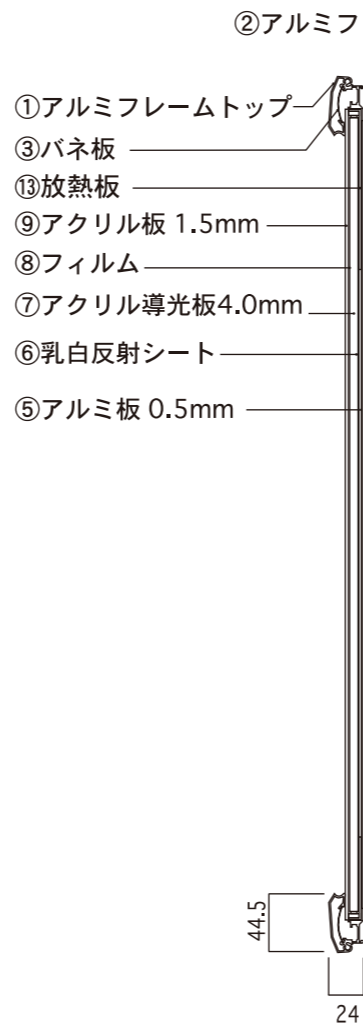

断面図

添付品

- ・アダプター : AC 100V~240V
DC 12V、2.08A
アダプターコードL=1320
- ・電源コード : L=1820(有効寸法)
※100V
- ⑩・LEDランプ : 使用数 84ヶ
: 消費電力12.12W、
: 1.01A
- ・フレーム総重量 : 5.9Kg
- ・照度 : 2100Lux

⑬	モジュール放熱板	アルミ押し出し型材	1	L=834
⑫	光止めシール	コーナー裏部	4	
⑪	コーナー材取付リベット		8	φ4
⑩	LEDモジュール	高輝度白色	84ヶ	
⑨	亚克力板	1.5mm	1	592×839
⑧	フィルム	(商品には含まれておりません)	1	594×841
⑦	導光板	亚克力 4.0mm	1	589×841
⑥	反射シート	乳白色	1	594×831
⑤	裏板	アルミ板 0.5mm	1	577×826
④	コーナー材	ABS樹脂	4	44S用
③	バネ板	バネ鋼	10	
②	リア材	アルミ押し出型材	4	A6063S
①	トップ材	アルミ押し出型材	4	A6063S

Unauthorized copying prohibited

DATE	REVISION	BY
14.12.20	仕様改訂	D.M
17.07.25	スタンド仕様 仕様変更	D.M
00.00.00	-----	o,o

DIRECTOR	-----	DRW No.	S60110-12043
DESIGNER	-----	DATE	12.04.06
DRAWN BY	D.MOROI	SCALE	FREE
CHECK	-----	MATERIALS	A6063,ABS

TITLE	APPROVAL
PGライトLEDスリム 44S型 A1サイズ	