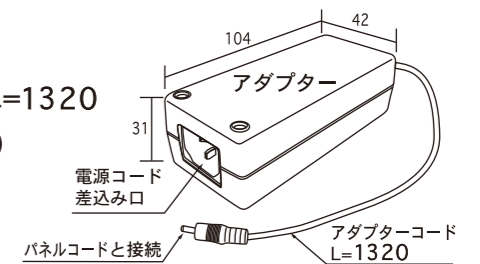

断面図

添付品

- ・アダプター : AC 100V~240V
DC 12V、2.08A
アダプターコードL=1320
- ・電源コード : L=1820(有効寸法)
※100V
- ⑩・LEDランプ : 使用数 84ヶ
: 消費電力12.12W、
: 1.01A
- ・フレーム総重量 : 5.9Kg
- ・照度 : 2100Lux

⑬	モジュール放熱板	アルミ押し出し型材	1	L=834
⑫	光止めシール	コーナー裏部	4	
⑪	コーナー材取付リベット		8	φ4
⑩	LEDモジュール	高輝度白色	84ヶ	
⑨	亚克力板	1.5mm	1	592×839
⑧	フィルム	(商品には含まれておりません)	1	594×841
⑦	導光板	亚克力 4.0mm	1	589×841
⑥	反射シート	乳白色	1	594×831
⑤	裏板	アルミ板 0.5mm	1	577×826
④	コーナー材	ABS樹脂	4	44S用
③	バネ板	バネ鋼	10	
②	リア材	アルミ押し出型材	4	A6063S
①	トップ材	アルミ押し出型材	4	A6063S

Unauthorized copying prohibited

DATE	REVISION	BY
14.12.20	仕様改訂	D.M
17.07.25	スタンド仕様 仕様変更	D.M
00.00.00	-----	o,o

DIRECTOR	-----	DRW No.	S60110-12043
DESIGNER	-----	DATE	12.04.06
DRAWN BY	D.MOROI	SCALE	FREE
CHECK	-----	MATERIALS	A6063,ABS