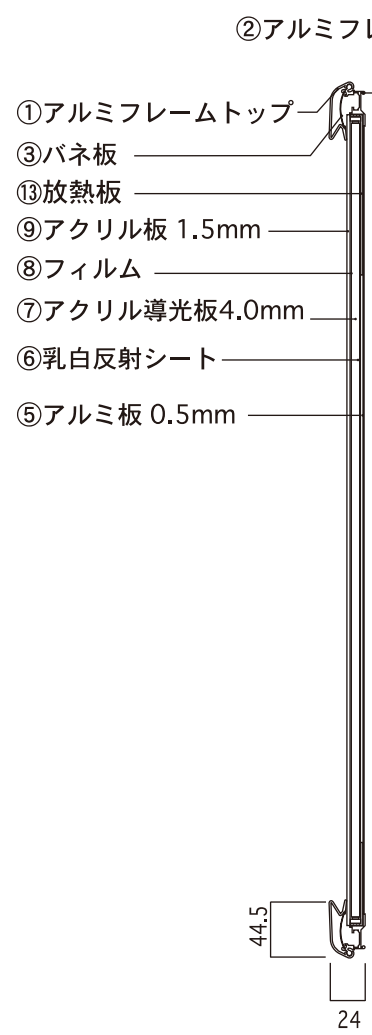

断面図

添付品

- ・アダプター : AC 100V~240V
DC 12V、2.08A
アダプターコードL=1320
- ・電源コード : L=1820 (有効寸法)
※100V
- ⑩・LEDランプ : 使用数 84ヶ
: 消費電力12.12W、
: 1.01A
- ・フレーム総重量 : 5.9Kg
- ・照度 : 2100Lux

⑬	モジュール放熱板	アルミ押し型材	1	L=834
⑫	光止めシール	コーナー裏部	4	
⑪	コーナー材取付リベット		8	φ4
⑩	LEDモジュール	高輝度白色	84ヶ	
⑨	アクリル板	1.5mm	1	592×839
⑧	フィルム	(商品には含まれておりません)	1	594×841
⑦	導光板	アクリル 4.0mm	1	589×841
⑥	反射シート	乳白色	1	594×831
⑤	裏板	アルミ板 0.5mm	1	577×826
④	コーナー材	ABS樹脂	4	44R用
③	パネ板	パネ鋼	10	
②	リア材	アルミ押し型材	4	A6063S
①	トップ材	アルミ押し型材	4	A6063S

※スタンド仕様について※

より太い強化コードをパネル外部で固定した「ホールド式」になります。

Unauthorized copying prohibited

DATE	REVISION	BY	DIRECTOR	DRW No.	S60110-12042	TITLE	APPROVAL	
14.12.20	仕様改訂	D.M	DESIGNER	DATE	12.04.06	PGライトLEDスリム 44R型 A1サイズ		
17.07.25	スタンド仕様 仕様変更	D.M	DRAWN BY	D.MOROI	SCALE			FREE
00.00.00		o,o	CHECK		MATERIALS			A6063,ABS
			MEMBER		Shin'Ei JAPAN			