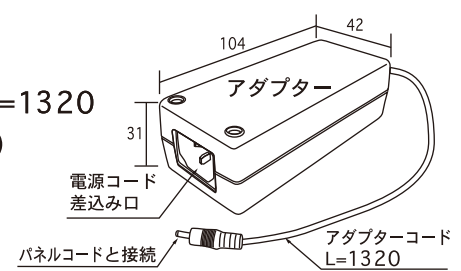

断面図

添付品

- ・アダプター : AC 100V~240V
DC 12V、2.08A
アダプターコードL=1320
- ・電源コード : L=1820 (有効寸法)
※100V
- ⑩・LEDランプ : 使用数 84ヶ
: 消費電力12.12W、
: 1.01A
- ・フレーム総重量 : 5.9Kg
- ・照度 : 2100Lux

⑬	モジュール放熱板	アルミ押し型材	1	L=834
⑫	光止めシール	コーナー裏部	4	
⑪	コーナー材取付リベット		8	φ4
⑩	LEDモジュール	高輝度白色	84ヶ	
⑨	アクリル板	1.5mm	1	592×839
⑧	フィルム	(商品には含まれておりません)	1	594×841
⑦	導光板	アクリル 4.0mm	1	589×841
⑥	反射シート	乳白色	1	594×831
⑤	裏板	アルミ板 0.5mm	1	577×826
④	コーナー材	ABS樹脂	4	44R用
③	パネ板	パネ鋼	10	
②	リア材	アルミ押し型材	4	A6063S
①	トップ材	アルミ押し型材	4	A6063S

※スタンド仕様について※

より太い強化コードをパネル外部で固定した「ホールド式」になります。

Unauthorized copying prohibited

DATE	REVISION	BY	DIRECTOR	DRW No.	S60110-12042	TITLE	APPROVAL	
14.12.20	仕様改訂	D.M	DESIGNER	DATE	12.04.06	PGライトLEDスリム 44R型 A1サイズ		
17.07.25	スタンド仕様 仕様変更	D.M	DRAWN BY	D.MOROI	SCALE			FREE
00.00.00		o,o	CHECK		MATERIALS			A6063,ABS
			MEMBER		Shin'Ei JAPAN			