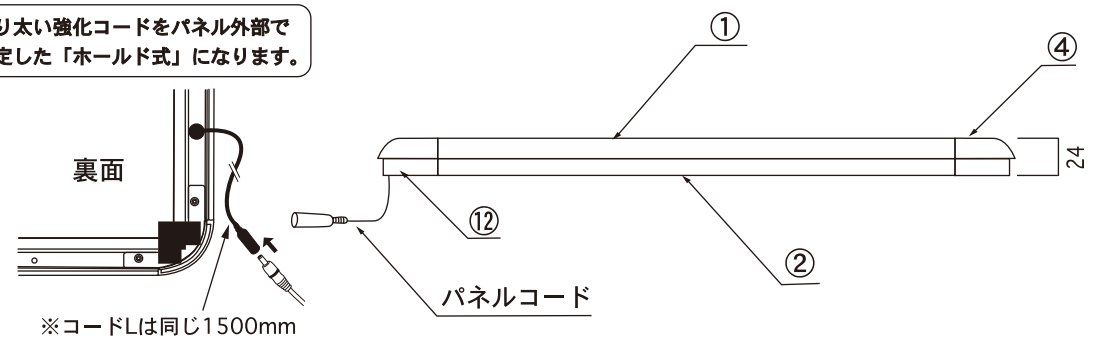

断面図

添付品

- ・アダプター : AC 100V~240V
DC 12V、2.08A
アダプターコードL=1320
- ・電源コード : L=1820 (有効寸法)
※100V
- ⑩・LEDランプ : 使用数 84ヶ
: 消費電力12.12W、
: 1.01A
- ・フレーム総重量 : 5.9Kg
- ・照度 : 2100Lux

⑬	モジュール放熱板	アルミ押し型材	1	L=834
⑫	光止めシール	コーナー裏部	4	
⑪	コーナー材取付リベット		8	φ4
⑩	LEDモジュール	高輝度白色	84ヶ	
⑨	アクリル板	1.5mm	1	592×839
⑧	フィルム	(商品には含まれておりません)	1	594×841
⑦	導光板	アクリル 4.0mm	1	589×841
⑥	反射シート	乳白色	1	594×831
⑤	裏板	アルミ板 0.5mm	1	577×826
④	コーナー材	ABS樹脂	4	44R用
③	パネ板	パネ鋼	10	
②	リア材	アルミ押し型材	4	A6063S
①	トップ材	アルミ押し型材	4	A6063S

※スタンド仕様について※

より太い強化コードをパネル外部で固定した「ホールド式」になります。

Unauthorized copying prohibited

DATE	REVISION	BY	DIRECTOR	DRW No.	S60110-12042	TITLE	APPROVAL	
14.12.20	仕様改訂	D.M	DESIGNER	DATE	12.04.06	PGライトLEDスリム 44R型 A1サイズ		
17.07.25	スタンド仕様 仕様変更	D.M	DRAWN BY	D.MOROI	SCALE			FREE
00.00.00		o,o	CHECK		MATERIALS			A6063,ABS
			MEMBER		Shin'Ei JAPAN			