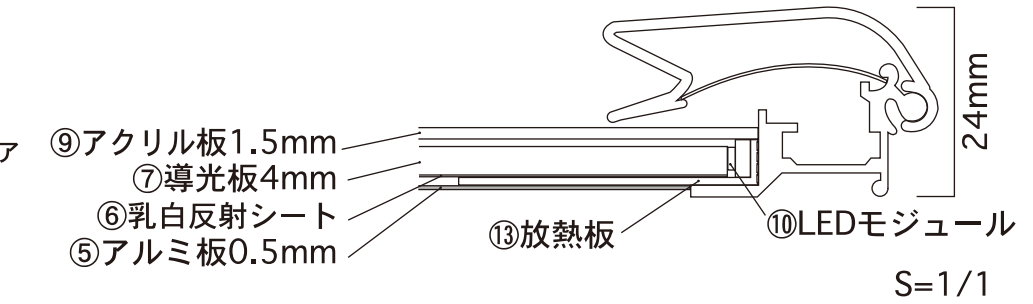

断面図

添付品

- ・アダプター : AC 100V~240V
DC 12V、2.08A
アダプターコードL=1320
- ・電源コード : L=1820 (有効寸法)
※100V
- ⑩・LEDランプ : 使用数 84ヶ
: 消費電力12.12W、
: 1.01A
- ・フレーム総重量 : 5.9Kg
- ・照度 : 2100Lux

⑬	モジュール放熱板	アルミ押し型材	1	L=834
⑫	光止めシール	コーナー裏部	4	
⑪	コーナー材取付リベット		8	φ4
⑩	LEDモジュール	高輝度白色	84ヶ	
⑨	アクリル板	1.5mm	1	592×839
⑧	フィルム	(商品には含まれておりません)	1	594×841
⑦	導光板	アクリル 4.0mm	1	589×841
⑥	反射シート	乳白色	1	594×831
⑤	裏板	アルミ板 0.5mm	1	577×826
④	コーナー材	ABS樹脂	4	44R用
③	パネ板	パネ鋼	10	
②	リア材	アルミ押し型材	4	A6063S
①	トップ材	アルミ押し型材	4	A6063S

※スタンド仕様について※

より太い強化コードをパネル外部で固定した「ホールド式」になります。

Unauthorized copying prohibited

DATE	REVISION	BY	DIRECTOR	DRW No.	S60110-12042	TITLE	APPROVAL	
14.12.20	仕様改訂	D.M	DESIGNER	DATE	12.04.06	PGライトLEDスリム 44R型 A1サイズ		
17.07.25	スタンド仕様 仕様変更	D.M	DRAWN BY	D.MOROI	SCALE			FREE
00.00.00		o,o	CHECK		MATERIALS			A6063,ABS
			MEMBER		Shin'Ei JAPAN			