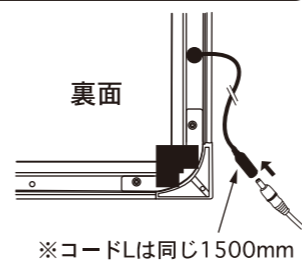

ポスター寸法(A0) 841×1188 mm
 フレーム外寸法 889×1236mm
 画面寸法 800×1147 mm

断面図

※スタンド仕様について※
 より太い強化コードをパネル外部で固定した「ホールド式」になります。

添付品

- ・アダプター : AC 100V~240V
DC 12V, 3.33A
アダプターコードL=1330
- ・電源コード : L=1820 (有効寸法)
※100V
- ③・LEDランプ : 使用数 234ヶ
: 消費電力 33.72W、
: 2.81A
- ・フレーム総重量 : 10 Kg
- ・照度 : 2100Lux