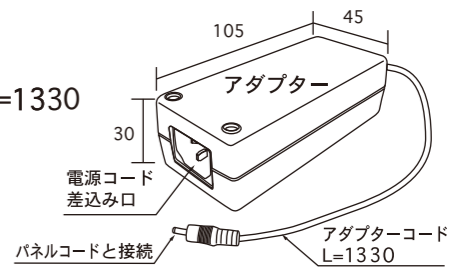

ポスター寸法(A0) 841×1188 mm
 フレーム外寸法 889×1236mm
 画面寸法 800×1147 mm

断面図

※スタンド仕様について※
 より太い強化コードをパネル外部で固定した「ホールド式」になります。

添付品

- ・アダプター : AC 100V~240V
DC 12V, 3.33A
アダプターコードL=1330
- ・電源コード : L=1820 (有効寸法)
※100V
- ③・LEDランプ : 使用数 234ヶ
: 消費電力 33.72W、
: 2.81A
- ・フレーム総重量 : 10 Kg
- ・照度 : 2100Lux

⑬	モジュール放熱板	アルミ押し型材	2	L=1168
⑫	光止めシール	コーナー裏部	4	
⑪	コーナー材取付リベット		8	φ 4
⑩	LEDモジュール	高輝度白色	117 x2	234ヶ
⑨	亚克力板	1.5mm	1	
⑧	フィルム	(商品には含まれておりません)	1	
⑦	導光板	亚克力 4.0mm	1	831x1188
⑥	反射シート	乳白色	1	
⑤	裏板	アルミ板 0.5mm	1	
④	コーナー材	ABS樹脂	4	44S用
③	バネ板	バネ鋼	10	
②	リア材	アルミ押し型材	4	A6063S
①	トップ材	アルミ押し型材	4	A6063S

Unauthorized copying prohibited

DATE	REVISION	BY
14.12.20	仕様改訂	D.M
16.05.19	アダプター変更	D.M
17.07.25	スタンド仕様 仕様変更	D.M

DIRECTOR	-----	DRW No.	S60110-12041
DESIGNER	-----	DATE	12.04.06
DRAWN BY	D.MOROI	SCALE	FREE
CHECK	-----	MATERIALS	A6063,ABS