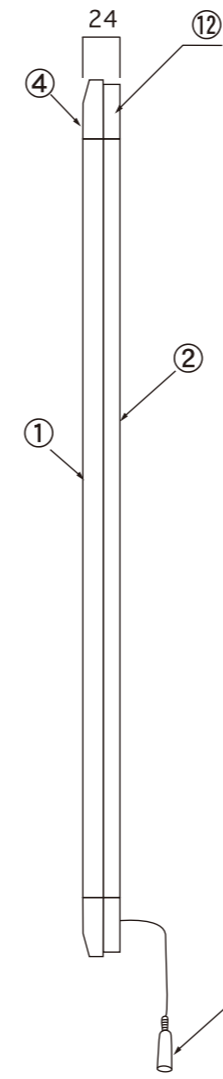

ポスター寸法(A0) 841×1188 mm
 フレーム外寸法 889×1236mm
 画面寸法 800×1147 mm

断面図

※スタンド仕様について※
 より太い強化コードをパネル外部で固定した「ホールド式」になります。

添付品

- ・アダプター : AC 100V~240V
DC 12V, 3.33A
アダプターコードL=1330
- ・電源コード : L=1820 (有効寸法)
※100V
- ③・LEDランプ : 使用数 234ヶ
: 消費電力 33.72W、
: 2.81A
- ・フレーム総重量 : 10 Kg
- ・照度 : 2100Lux

⑬	モジュール放熱板	アルミ押し型材	2	L=1168
⑫	光止めシール	コーナー裏部	4	
⑪	コーナー材取付リベット		8	φ 4
⑩	LEDモジュール	高輝度白色	117 x2	234ヶ
⑨	亚克力板	1.5mm	1	
⑧	フィルム	(商品には含まれておりません)	1	
⑦	導光板	亚克力 4.0mm	1	831x1188
⑥	反射シート	乳白色	1	
⑤	裏板	アルミ板 0.5mm	1	
④	コーナー材	ABS樹脂	4	44S用
③	バネ板	バネ鋼	10	
②	リア材	アルミ押し型材	4	A6063S
①	トップ材	アルミ押し型材	4	A6063S

Unauthorized copying prohibited

DATE	REVISION	BY
14.12.20	仕様改訂	D.M
16.05.19	アダプター変更	D.M
17.07.25	スタンド仕様 仕様変更	D.M

DIRECTOR	-----	DRW No.	S60110-12041
DESIGNER	-----	DATE	12.04.06
DRAWN BY	D.MOROI	SCALE	FREE
CHECK	-----	MATERIALS	A6063,ABS