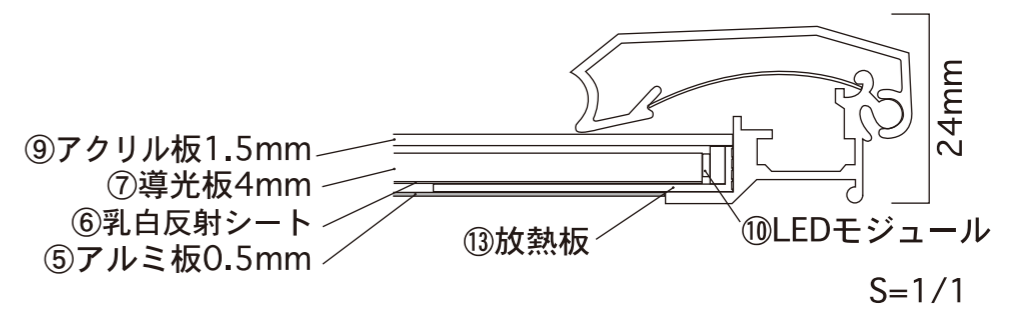

ポスター寸法(A0) 841×1188 mm
 フレーム外寸法 889×1236mm
 画面寸法 800×1147 mm

断面図

※スタンド仕様について※
 より太い強化コードをパネル外部で固定した「ホールド式」になります。

添付品

- ・アダプター : AC 100V~240V
DC 12V, 3.33A
アダプターコードL=1330
- ・電源コード : L=1820 (有効寸法)
※100V
- ③・LEDランプ : 使用数 234ヶ
: 消費電力 33.72W、
: 2.81A
- ・フレーム総重量 : 10 Kg
- ・照度 : 2100Lux

⑬	モジュール放熱板	アルミ押し型材	2	L=1168
⑫	光止めシール	コーナー裏部	4	
⑪	コーナー材取付リベット		8	φ 4
⑩	LEDモジュール	高輝度白色	117 x2	234ヶ
⑨	亚克力板	1.5mm	1	
⑧	フィルム	(商品には含まれておりません)	1	
⑦	導光板	亚克力 4.0mm	1	831x1188
⑥	反射シート	乳白色	1	
⑤	裏板	アルミ板 0.5mm	1	
④	コーナー材	ABS樹脂	4	44S用
③	バネ板	バネ鋼	10	
②	リア材	アルミ押し型材	4	A6063S
①	トップ材	アルミ押し型材	4	A6063S

Unauthorized copying prohibited

DATE	REVISION	BY
14.12.20	仕様改訂	D.M
16.05.19	アダプター変更	D.M
17.07.25	スタンド仕様 仕様変更	D.M

DIRECTOR	-----	DRW No.	S60110-12041
DESIGNER	-----	DATE	12.04.06
DRAWN BY	D.MOROI	SCALE	FREE
CHECK	-----	MATERIALS	A6063,ABS