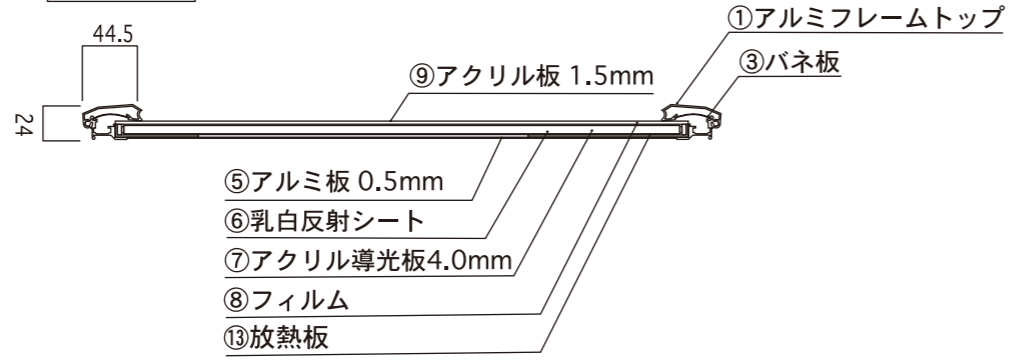

ポスター寸法(A0) 841×1188 mm
 フレーム外寸法 889×1236mm
 画面寸法 800×1147 mm

断面図

※スタンド仕様について※
 より太い強化コードをパネル外部で固定した「ホールド式」になります。

添付品

- ・アダプター : AC 100V~240V
DC 12V, 3.33A
アダプターコードL=1330
- ・電源コード : L=1820 (有効寸法)
※100V
- ③・LEDランプ : 使用数 234ヶ
: 消費電力 33.72W、
: 2.81A
- ・フレーム総重量 : 10 Kg
- ・照度 : 2100Lux

Unauthorized copying prohibited

DATE	REVISION	BY
14.12.20	仕様改訂	D.M
16.05.19	アダプター変更	D.M
17.07.25	スタンド仕様 仕様変更	D.M

DIRECTOR	-----	DRW No.	S60110-12041
DESIGNER	-----	DATE	12.04.06
DRAWN BY	D.MOROI	SCALE	FREE
CHECK	-----	MATERIALS	A6063,ABS