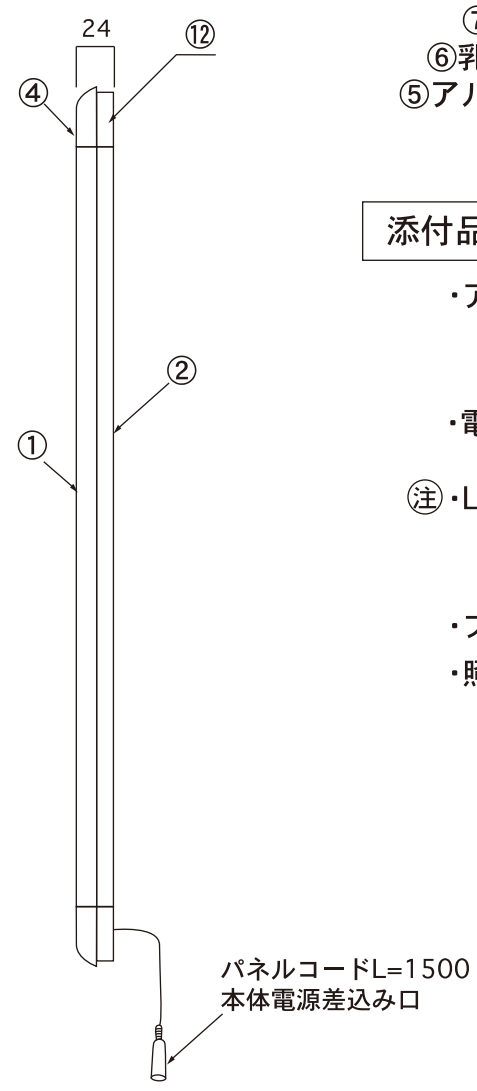

**添付品**

- ・アダプター : AC 100V~240V  
DC 12V, 3.33A  
アダプターコードL=1330
- ・電源コード : L=1820 (有効寸法)  
※100V
- ⑨・LEDランプ : 使用数 234ヶ  
: 消費電力 33.72W、  
: 2.81A
- ・フレーム総重量 : 10 Kg
- ・照度 : 2100Lux

※スタンド仕様について※  
より太い強化コードをパネル外部で  
固定した「ホールド式」になります。

**断面図**

⑬	モジュール放熱板	アルミ押し出し型材	2	L=1168
⑫	光止めシール	コーナー裏部	4	
⑪	コーナー材取付リベット		8	φ4
⑩	LEDモジュール	高輝度白色	117 x2	234ヶ
⑨	亚克力板	1.5mm	1	
⑧	フィルム	(商品には含まれておりません)	1	
⑦	導光板	亚克力 4.0mm	1	831x1188
⑥	反射シート	乳白色	1	
⑤	裏板	アルミ板 0.5mm	1	
④	コーナー材	ABS樹脂	4	44R用
③	バネ板	バネ鋼	10	
②	リア材	アルミ押し出型材	4	A6063S
①	トップ材	アルミ押し出型材	4	A6063S

Unauthorized copying prohibited

DATE	REVISION	BY
14.12.20	仕様改訂	D.M
16.05.19	アダプター変更	D.M
17.07.25	スタンド仕様 仕様変更	D.M

DIRECTOR	-----	DRW No.	S60110-12040
DESIGNER	-----	DATE	12.04.06
DRAWN BY	D.MOROI	SCALE	FREE
CHECK	-----	MATERIALS	A6063,ABS

TITLE	APPROVAL
PGライトLEDスリム 44R型 A0サイズ	