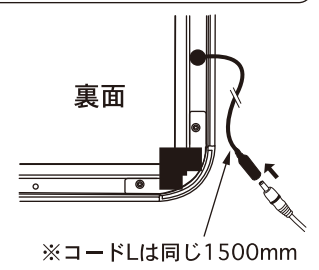

**添付品**

- ・アダプター : AC 100V~240V  
DC 12V, 3.33A  
アダプターコードL=1330
- ・電源コード : L=1820 (有効寸法)  
※100V
- ⑨・LEDランプ : 使用数 234ヶ  
: 消費電力 33.72W、  
: 2.81A
- ・フレーム総重量 : 10 Kg
- ・照度 : 2100Lux

※スタンド仕様について※  
より太い強化コードをパネル外部で  
固定した「ホールド式」になります。

**断面図**

⑬	モジュール放熱板	アルミ押し出し型材	2	L=1168
⑫	光止めシール	コーナー裏部	4	
⑪	コーナー材取付リベット		8	φ4
⑩	LEDモジュール	高輝度白色	117 x2	234ヶ
⑨	亚克力板	1.5mm	1	
⑧	フィルム	(商品には含まれておりません)	1	
⑦	導光板	亚克力 4.0mm	1	831x1188
⑥	反射シート	乳白色	1	
⑤	裏板	アルミ板 0.5mm	1	
④	コーナー材	ABS樹脂	4	44R用
③	バネ板	バネ鋼	10	
②	リア材	アルミ押し出型材	4	A6063S
①	トップ材	アルミ押し出型材	4	A6063S