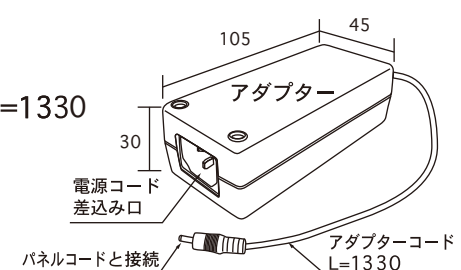

**添付品**

- ・アダプター : AC 100V~240V  
DC 12V, 3.33A  
アダプターコードL=1330
- ・電源コード : L=1820 (有効寸法)  
※100V
- ⑨・LEDランプ : 使用数 234ヶ  
: 消費電力 33.72W、  
: 2.81A
- ・フレーム総重量 : 10 Kg
- ・照度 : 2100Lux

※スタンド仕様について※  
より太い強化コードをパネル外部で  
固定した「ホールド式」になります。

**断面図**

⑬	モジュール放熱板	アルミ押し出し型材	2	L=1168
⑫	光止めシール	コーナー裏部	4	
⑪	コーナー材取付リベット		8	φ4
⑩	LEDモジュール	高輝度白色	117 x2	234ヶ
⑨	亚克力板	1.5mm	1	
⑧	フィルム	(商品には含まれておりません)	1	
⑦	導光板	亚克力 4.0mm	1	831x1188
⑥	反射シート	乳白色	1	
⑤	裏板	アルミ板 0.5mm	1	
④	コーナー材	ABS樹脂	4	44R用
③	バネ板	バネ鋼	10	
②	リア材	アルミ押し出型材	4	A6063S
①	トップ材	アルミ押し出型材	4	A6063S

Unauthorized copying prohibited

DATE	REVISION	BY
14.12.20	仕様改訂	D.M
16.05.19	アダプター変更	D.M
17.07.25	スタンド仕様 仕様変更	D.M

DIRECTOR	-----	DRW No.	S60110-12040
DESIGNER	-----	DATE	12.04.06
DRAWN BY	D.MOROI	SCALE	FREE
CHECK	-----	MATERIALS	A6063,ABS