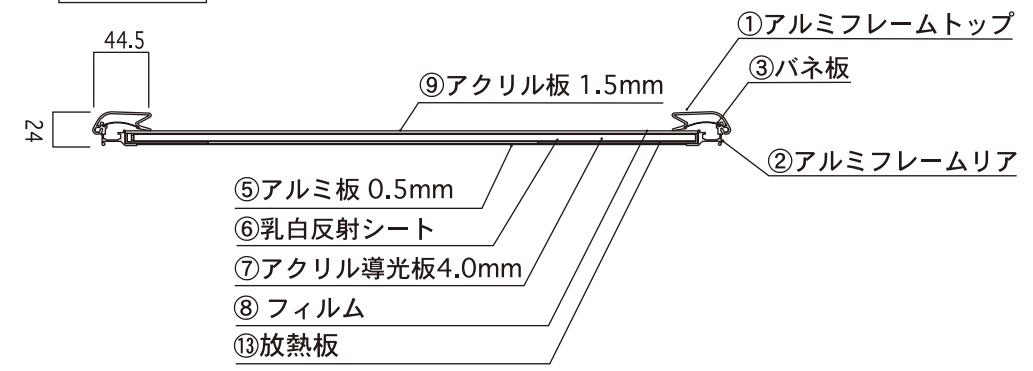

**添付品**

- ・アダプター : AC 100V~240V  
DC 12V, 3.33A  
アダプターコードL=1330
- ・電源コード : L=1820 (有効寸法)  
※100V
- ⑨・LEDランプ : 使用数 234ヶ  
: 消費電力 33.72W、  
: 2.81A
- ・フレーム総重量 : 10 Kg
- ・照度 : 2100Lux

※スタンド仕様について※  
より太い強化コードをパネル外部で  
固定した「ホールド式」になります。

**断面図**

⑬	モジュール放熱板	アルミ押し出し型材	2	L=1168
⑫	光止めシール	コーナー裏部	4	
⑪	コーナー材取付リベット		8	φ4
⑩	LEDモジュール	高輝度白色	117 x2	234ヶ
⑨	亚克力板	1.5mm	1	
⑧	フィルム	(商品には含まれておりません)	1	
⑦	導光板	亚克力 4.0mm	1	831x1188
⑥	反射シート	乳白色	1	
⑤	裏板	アルミ板 0.5mm	1	
④	コーナー材	ABS樹脂	4	44R用
③	バネ板	バネ鋼	10	
②	リア材	アルミ押し出型材	4	A6063S
①	トップ材	アルミ押し出型材	4	A6063S

Unauthorized copying prohibited

DATE	REVISION	BY
14.12.20	仕様改訂	D.M
16.05.19	アダプター変更	D.M
17.07.25	スタンド仕様 仕様変更	D.M

DIRECTOR	-----	DRW No.	S60110-12040
DESIGNER	-----	DATE	12.04.06
DRAWN BY	D.MOROI	SCALE	FREE
CHECK	-----	MATERIALS	A6063,ABS