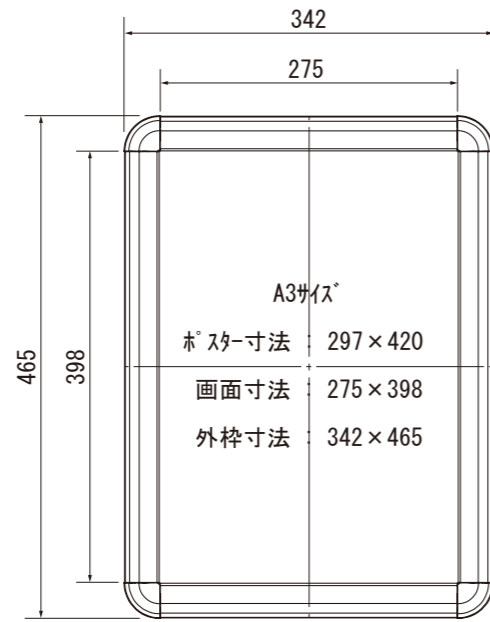

4 辺トップ フレーム閉時 正面

4 辺トップ フレーム全開時 正面

4 辺トップ フレーム全開時 裏面

※壁付仕様とスタンド仕様では
コード処理が異なります

[ACアダプター 1/3]

入力：AC100V~240V 47-63Hz 0.55A
出力：DC12V 2.08A max.
本体寸法：104.5 × 42 × 32
ACコード長=約 1820
DCコード長=約 1320

[本体断面図 1/1]

A3サイズ_主要仕様表

本体外寸	342 × 465 × 25
画面寸法	275 × 398
ホスチン寸法	297 × 420
本体重量	2.1 kg
照度	3600lx
消費電力	約 6.0W
DCコード長	L=約 1500 (壁付仕様/スタンド仕様)
32R 型開閉トップ フレーム	Poster-Grip PG32R A6063 アルミ押出材
壁面設置側リアフレーム	シルバー色 A6063 アルミ押出材
32R 型コーナーベース	ABS 射出成形品
ステンレスリング	SUS
コーナー補強金具	SUS プレス成形品
背板	アルミ複合板 1mm 厚
導光板	ドット印刷方式 アクリル板 4mm 厚
LED 光源	高輝度白色 LED 約 5700K 42ヶ使用

Unauthorized copying prohibited

DATE	REVISION	BY
00.00.00	-----	o.o
00.00.00	-----	o.o
00.00.00	-----	o.o

DIRECTOR	-----	DRW No.	S10110-18055
DESIGNER	-----	DATE	18.05.14
DRAWN BY	D.MOROI	SCALE	1/1, 1/3, 1/7 [A3]
CHECK	-----	MATERIALS	-----

TITLE	PGライトLEDスリム32Rモデル A3サイズ 外観図	APPROVAL
-------	-----------------------------	----------