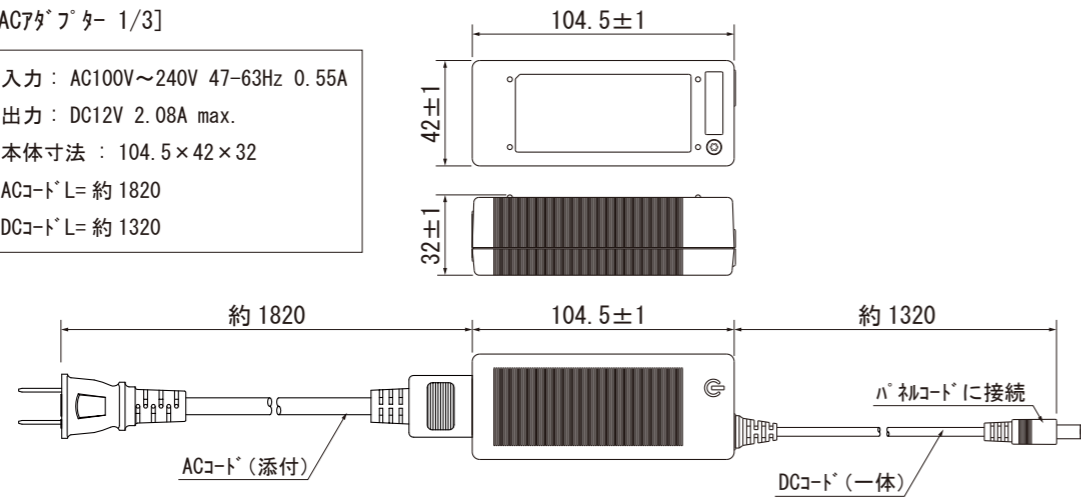

4 辺トップ フレーム閉時 正面

4 辺トップ フレーム全開時 正面

4 辺トップ フレーム全開時 裏面

※壁付仕様とスタンド仕様では
コード処理が異なります

[ACアダプター 1/3]

入力：AC100V~240V 47-63Hz 0.55A
出力：DC12V 2.08A max.
本体寸法：104.5 × 42 × 32
ACコード長=約 1820
DCコード長=約 1320

[本体断面図 1/1]

A3サイズ_主要仕様表

本体外寸	342 × 465 × 25
画面寸法	275 × 398
ホスチン寸法	297 × 420
本体重量	2.1 kg
照度	3600lx
消費電力	約 6.0W
DCコード長	L=約 1500 (壁付仕様/スタンド仕様)
32R 型開閉トップ フレーム	Poster-Grip PG32R A6063 アルミ押出材
壁面設置側リアフレーム	シルバー色 A6063 アルミ押出材
32R 型コーナーベース	ABS 射出成形品
ステンレスリング	SUS
コーナー補強金具	SUS プレス成形品
背板	アルミ複合板 1mm 厚
導光板	ドット印刷方式 アクリル板 4mm 厚
LED 光源	高輝度白色 LED 約 5700K 42ヶ使用