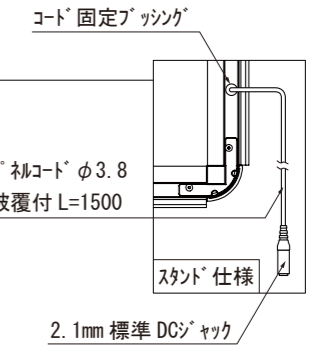

4 辺トップ フレーム閉時 正面

4 辺トップ フレーム全開時 正面

4 辺トップ フレーム全開時 裏面

※壁付仕様とスタンド仕様では
コード処理が異なります

[ACアダプター 1/3]

入力：AC100V~240V 47-63Hz 0.55A
出力：DC12V 2.08A max.
本体寸法：104.5 × 42 × 32
ACコード長=約 1820
DCコード長=約 1320

[本体断面図 1/1]

A3サイズ_主要仕様表

本体外寸	342 × 465 × 25
画面寸法	275 × 398
ホスチン寸法	297 × 420
本体重量	2.1 kg
照度	3600lx
消費電力	約 6.0W
DCコード長	L=約 1500 (壁付仕様/スタンド仕様)
32R 型開閉トップ フレーム	Poster-Grip PG32R A6063 アルミ押出材
壁面設置側リアフレーム	シルバー色 A6063 アルミ押出材
32R 型コーナーベース	ABS 射出成形品
ステンレスリング	SUS
コーナー補強金具	SUS プレス成形品
背板	アルミ複合板 1mm 厚
導光板	ドット印刷方式 アクリル板 4mm 厚
LED 光源	高輝度白色 LED 約 5700K 42ヶ使用