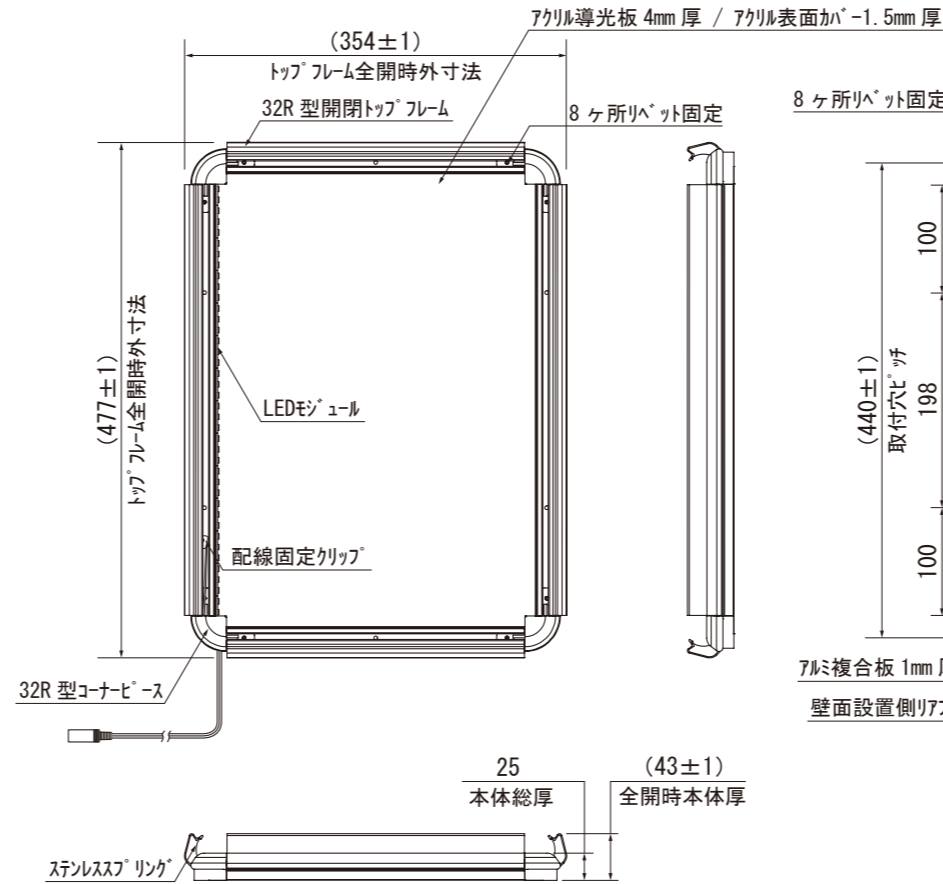

4 辺トップ フレーム閉時 正面

4 辺トップ フレーム全開時 正面

4 辺トップ フレーム全開時 裏面

※壁付仕様とスタンド仕様では
コード処理が異なります

[ACアダプター 1/3]

入力：AC100V~240V 47-63Hz 0.55A
出力：DC12V 2.08A max.
本体寸法：104.5 × 42 × 32
ACコード長=約 1820
DCコード長=約 1320

[本体断面図 1/1]

A3サイズ_主要仕様表

本体外寸	342 × 465 × 25
画面寸法	275 × 398
ホスチン寸法	297 × 420
本体重量	2.1 kg
照度	3600lx
消費電力	約 6.0W
DCコード長	L=約 1500 (壁付仕様/スタンド仕様)
32R 型開閉トップ フレーム	Poster-Grip PG32R A6063 アルミ押出材
壁面設置側リアフレーム	シルバー色 A6063 アルミ押出材
32R 型コーナーベース	ABS 射出成形品
ステンレスリング	SUS
コーナー補強金具	SUS プレス成形品
背板	アルミ複合板 1mm 厚
導光板	ドット印刷方式 アクリル板 4mm 厚
LED 光源	高輝度白色 LED 約 5700K 42ヶ使用

Unauthorized copying prohibited

DATE	REVISION	BY
00.00.00	-----	o.o
00.00.00	-----	o.o
00.00.00	-----	o.o

DIRECTOR	-----	DRW No.	S10110-18055
DESIGNER	-----	DATE	18.05.14
DRAWN BY	D.MOROI	SCALE	1/1, 1/3, 1/7 [A3]
CHECK	-----	MATERIALS	-----

TITLE	PGライトLEDスリム32Rモデル A3サイズ 外観図	APPROVAL
-------	-----------------------------	----------