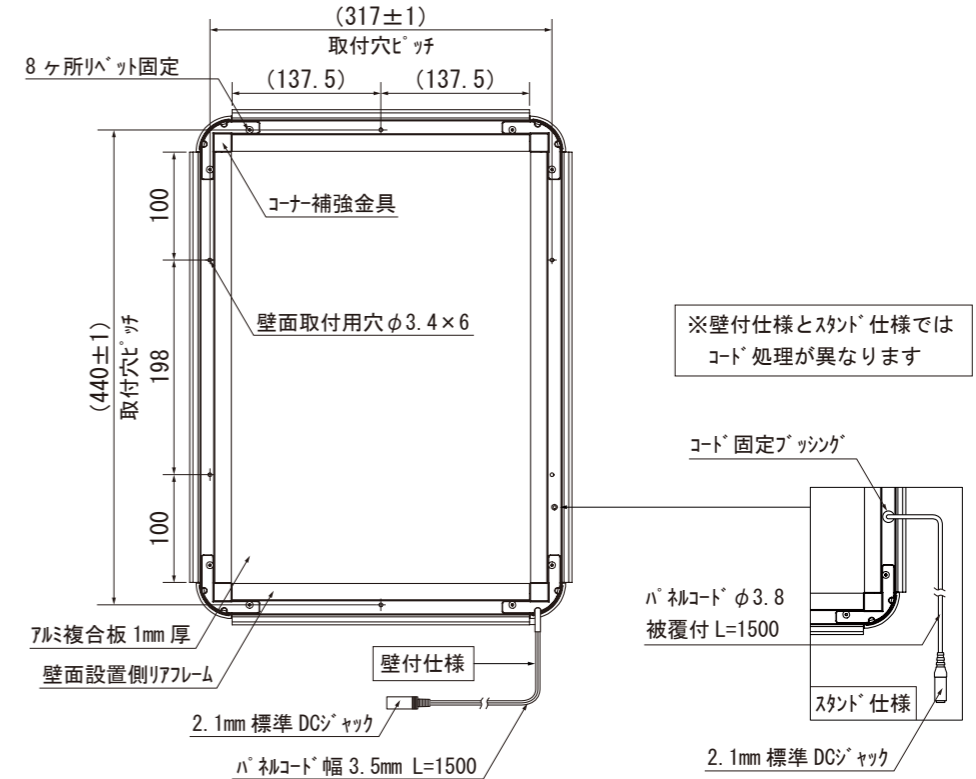

4 辺トップ フレーム閉時 正面

4 辺トップ フレーム全開時 正面

4 辺トップ フレーム全開時 裏面

※壁付仕様とスタンド仕様では
コード処理が異なります

[ACアダプター 1/3]

入力：AC100V~240V 47-63Hz 0.55A
出力：DC12V 2.08A max.
本体寸法：104.5 × 42 × 32
ACコード長=約 1820
DCコード長=約 1320

[本体断面図 1/1]

A3サイズ_主要仕様表

本体外寸	342 × 465 × 25
画面寸法	275 × 398
ホスチン寸法	297 × 420
本体重量	2.1 kg
照度	3600lx
消費電力	約 6.0W
DCコード長	L=約 1500 (壁付仕様/スタンド仕様)
32R 型開閉トップ フレーム	Poster-Grip PG32R A6063 アルミ押出材
壁面設置側リアフレーム	シルバー色 A6063 アルミ押出材
32R 型コーナーベース	ABS 射出成形品
ステンレスリング	SUS
コーナー補強金具	SUS プレス成形品
背板	アルミ複合板 1mm 厚
導光板	ドット印刷方式 アクリル板 4mm 厚
LED 光源	高輝度白色 LED 約 5700K 42ヶ使用

Unauthorized copying prohibited

DATE	REVISION	BY
00.00.00	-----	o.o
00.00.00	-----	o.o
00.00.00	-----	o.o

DIRECTOR	-----	DRW No.	S10110-18055
DESIGNER	-----	DATE	18.05.14
DRAWN BY	D.MOROI	SCALE	1/1, 1/3, 1/7 [A3]
CHECK	-----	MATERIALS	-----

TITLE	PGライトLEDスリム32Rモデル A3サイズ 外観図	APPROVAL
-------	-----------------------------	----------