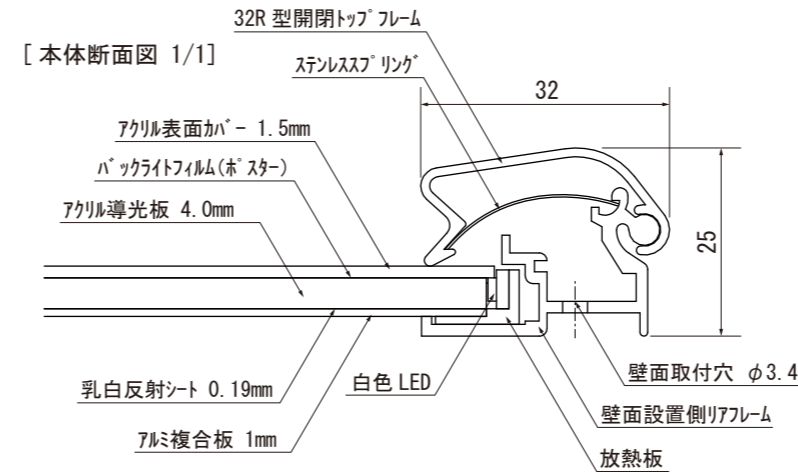

4 辺トップ フレーム閉時 正面

4 辺トップ フレーム全開時 正面

4 辺トップ フレーム全開時 裏面

※壁付仕様とスタンド仕様では
コード処理が異なります

[ACアダプター 1/3]

入力：AC100V~240V 47-63Hz 0.55A
出力：DC12V 2.08A max.
本体寸法：104.5 × 42 × 32
ACコード長=約 1820
DCコード長=約 1320

[本体断面図 1/1]

A3サイズ_主要仕様表

本体外寸	342 × 465 × 25
画面寸法	275 × 398
ホスチン寸法	297 × 420
本体重量	2.1 kg
照度	3600lx
消費電力	約 6.0W
DCコード長	L=約 1500 (壁付仕様/スタンド仕様)
32R 型開閉トップ フレーム	Poster-Grip PG32R A6063 アルミ押出材
壁面設置側リアフレーム	シルバー色 A6063 アルミ押出材
32R 型コーナーベース	ABS 射出成形品
ステンレスリング	SUS
コーナー補強金具	SUS プレス成形品
背板	アルミ複合板 1mm 厚
導光板	ドット印刷方式 アクリル板 4mm 厚
LED 光源	高輝度白色 LED 約 5700K 42ヶ使用

Unauthorized copying prohibited

DATE	REVISION	BY
00.00.00	-----	o.o
00.00.00	-----	o.o
00.00.00	-----	o.o

DIRECTOR	-----	DRW No.	S10110-18055
DESIGNER	-----	DATE	18.05.14
DRAWN BY	D.MOROI	SCALE	1/1, 1/3, 1/7 [A3]
CHECK	-----	MATERIALS	-----

TITLE	PGライトLEDスリム32Rモデル A3サイズ 外観図	APPROVAL
-------	-----------------------------	----------