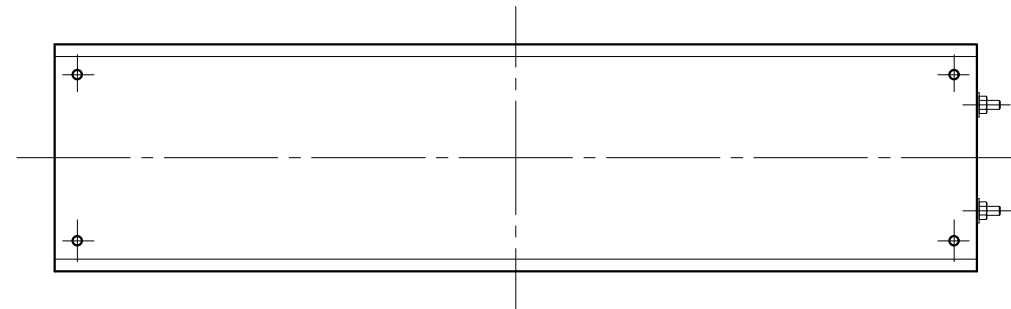

記号	年月日	訂正内容	訂正者
△			
△			

フレーム：アルミ型材
アルマイト仕上

LED表示部：W240×H240

面板：アクリルブルースモーク t3.0 平板
W604×H294

4-M6×20溶接ボルト
ナット締め

表示板電源コード：VCTケーブル 2.0M出×1
表示板信号コード：単線(赤・黒) 2.0M出×2

TITLE
三和規格 パーキングサイン<単体>

単体空満 B センター
<No. ESC320B>