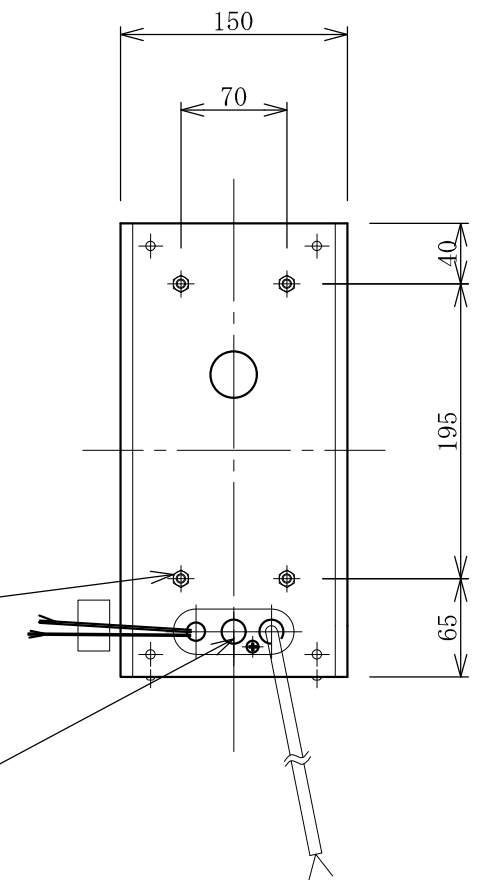

記号	年月日	訂正内容	訂正者
△			
△			

フレーム：アルミ型材
アルマイト仕上

LED表示部：W240×H240

面板：アクリルブルースモーク t3.0 平板
W604×H294

4-M6×20溶接ボルト
ナット締め

表示板電源コード：VCTケーブル 2.0M出×1
表示板信号コード：単線(赤・黒) 2.0M出×2

TITLE
三和規格 パーキングサイン<単体>

単体空満 B センター
<No. ESC320B>

SCALE 1:5 (A3)
DATE 2015. 10. 2
承認 検図 製図 図番 ES320B-6

三和サインワークス株式会社