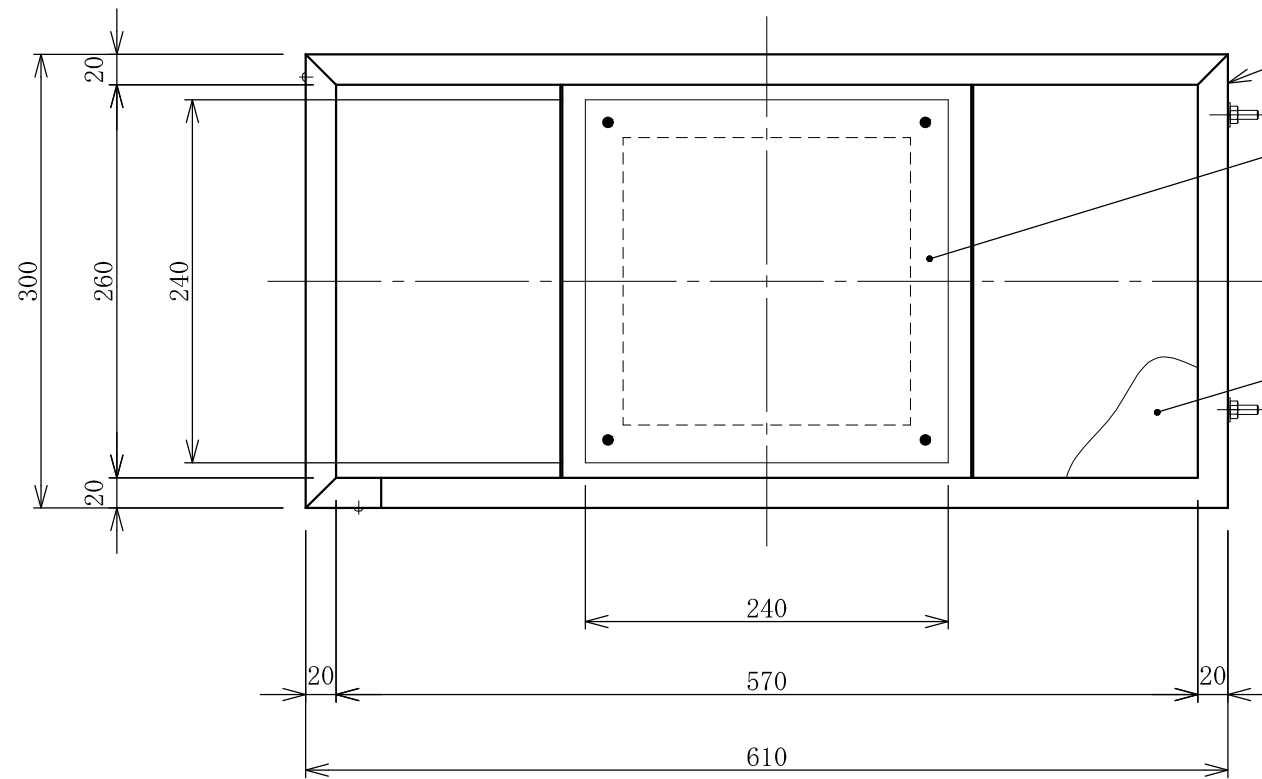

記号	年月日	訂正内容	訂正者
△			
△			

フレーム：アルミ型材
アルマイト仕上

LED表示部：W240×H240

面板：アクリルブルースモーク t3.0 平板
W604×H294

4-M6×20溶接ボルト
ナット締め

表示板電源コード：VCTケーブル 2.0M出×1
表示板信号コード：単線(赤・黒) 2.0M出×2

TITLE
三和規格 パーキングサイン<単体>

単体空満 B センター
<No. ESC320B>

SCALE 1:5 (A3)
DATE 2015. 10. 2
承認 検図 製図 図番 ES320B-6

三和サインワークス株式会社