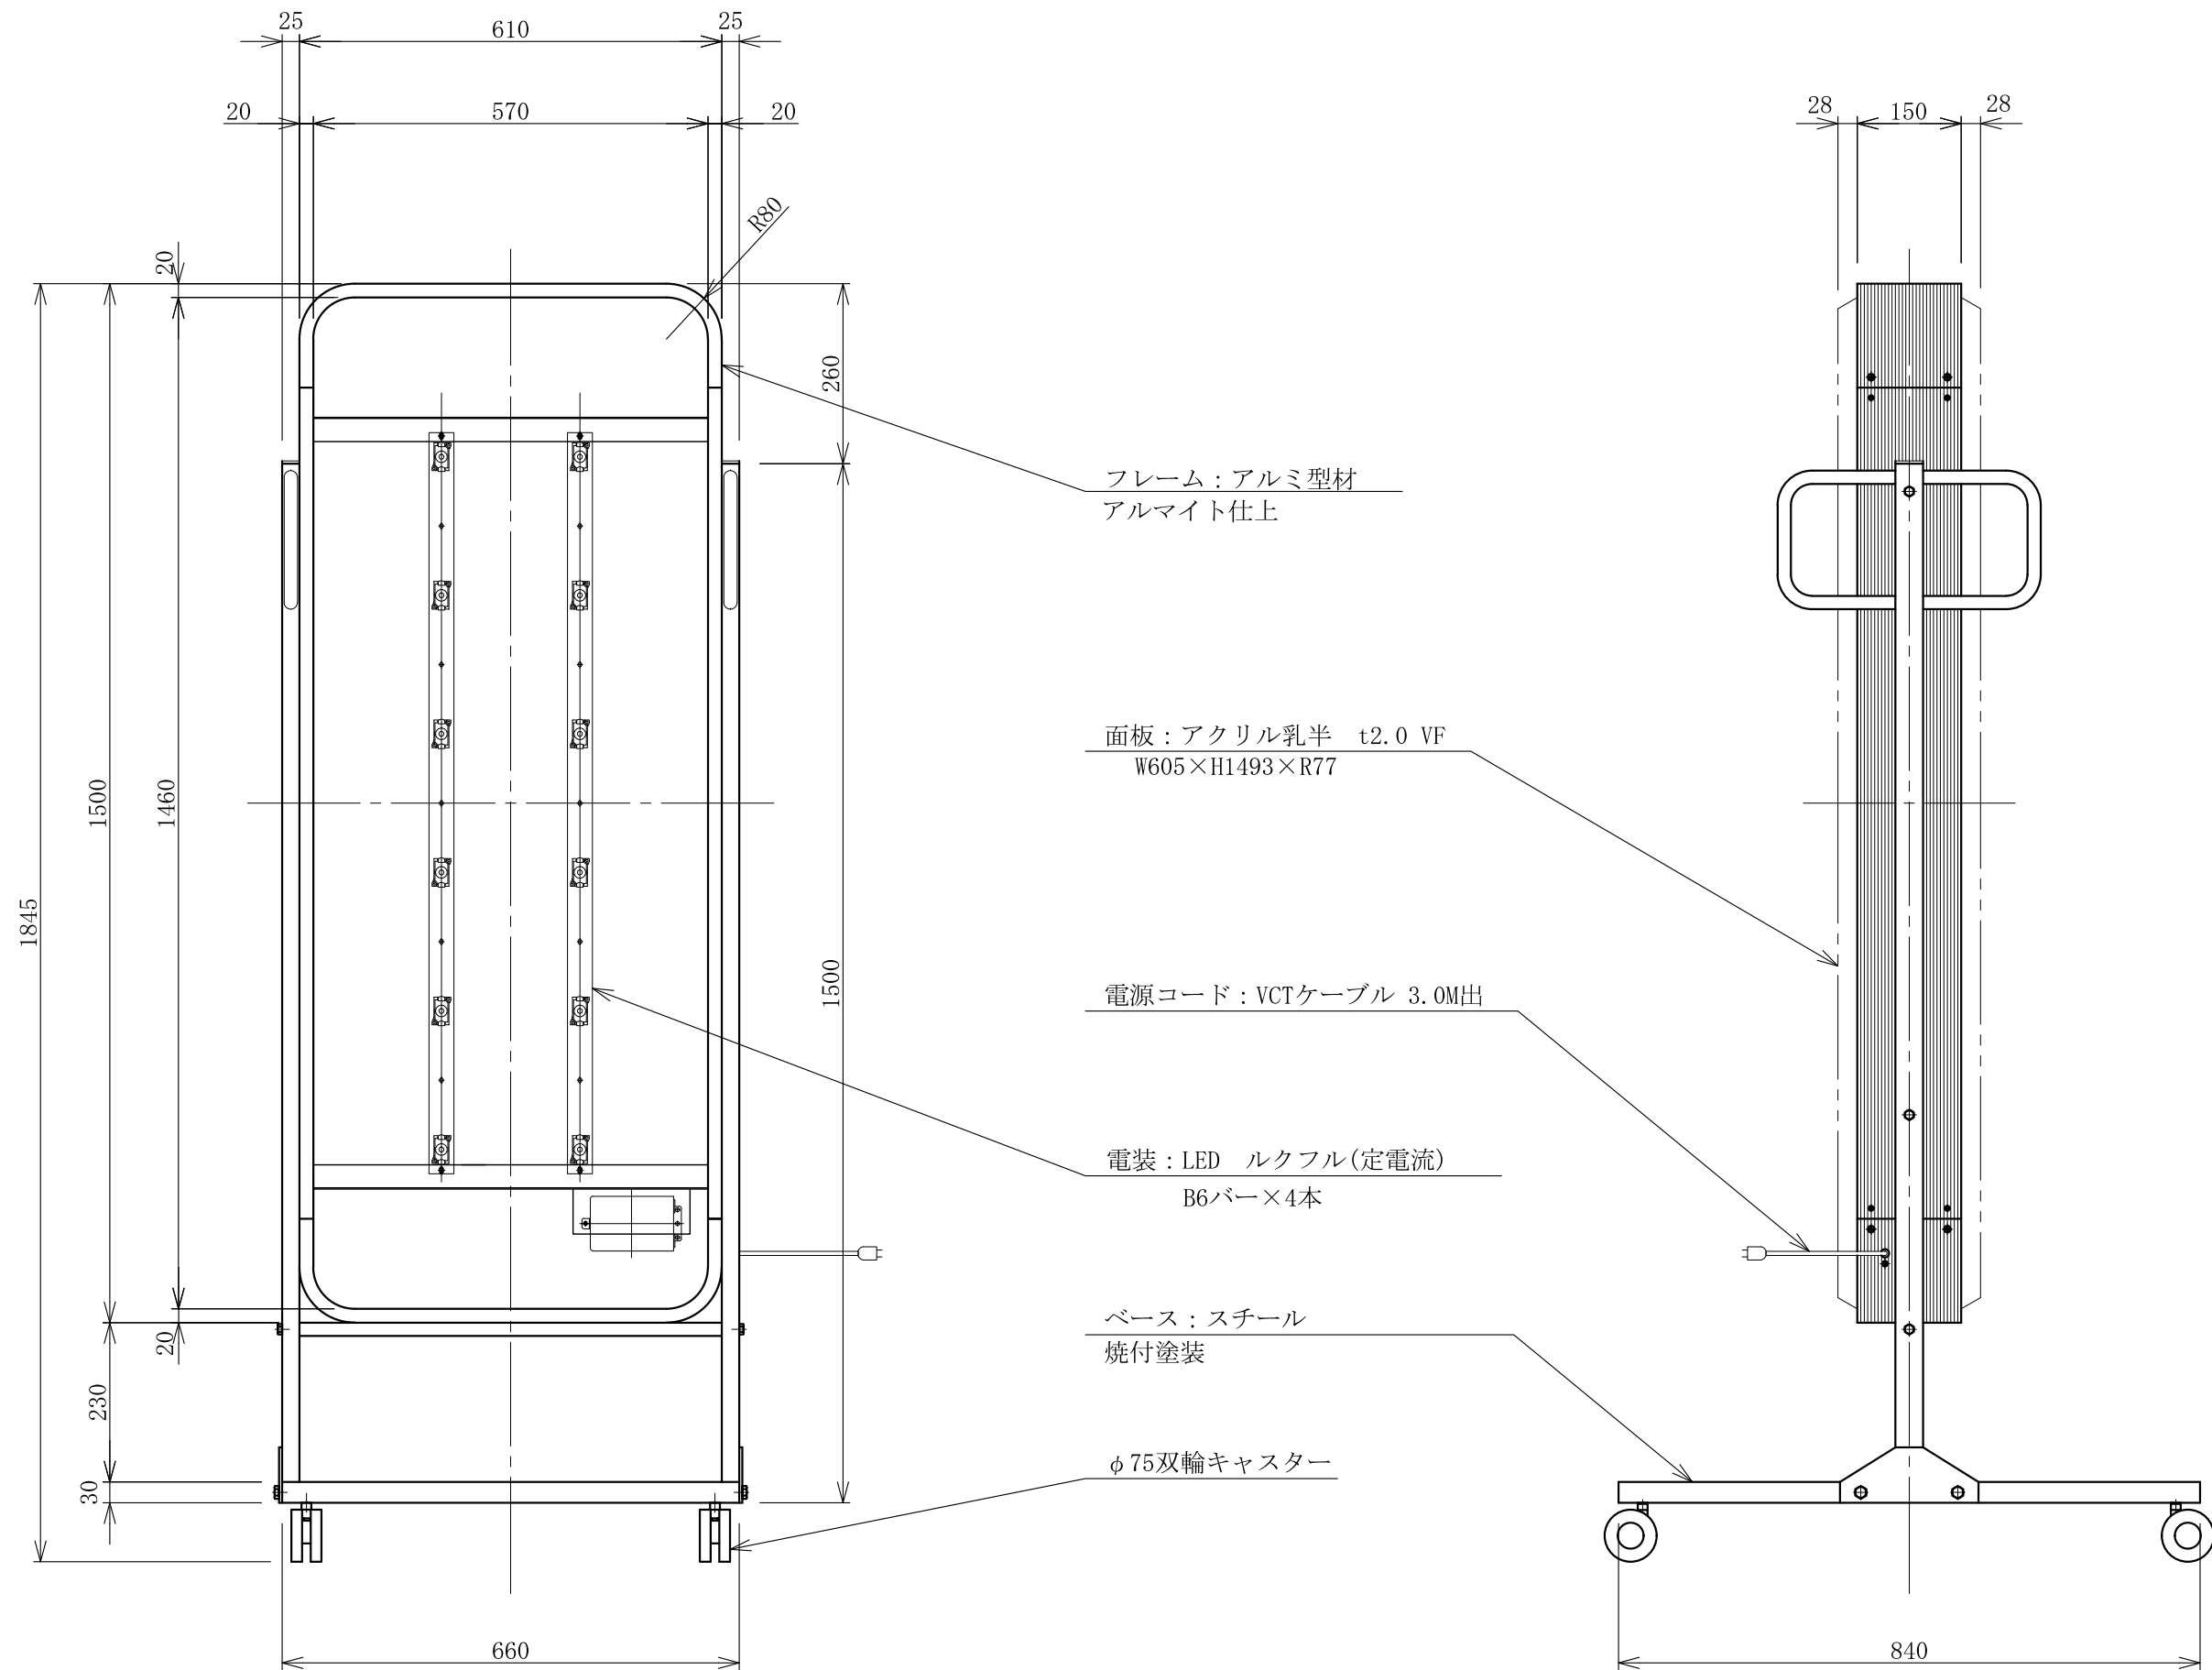

記号	年月日	訂正内容	訂正者
△			
△			

TITLE
三和規格 スタンドサイン(アルミ)

250 角丸アルミスタンドLED
<No. LXS54-44>

SCALE
1:10(A3)

DATE
2017. 8. 24

承認 検図 製図 図番

LXZ54-44-4

三和サインワークス株式会社