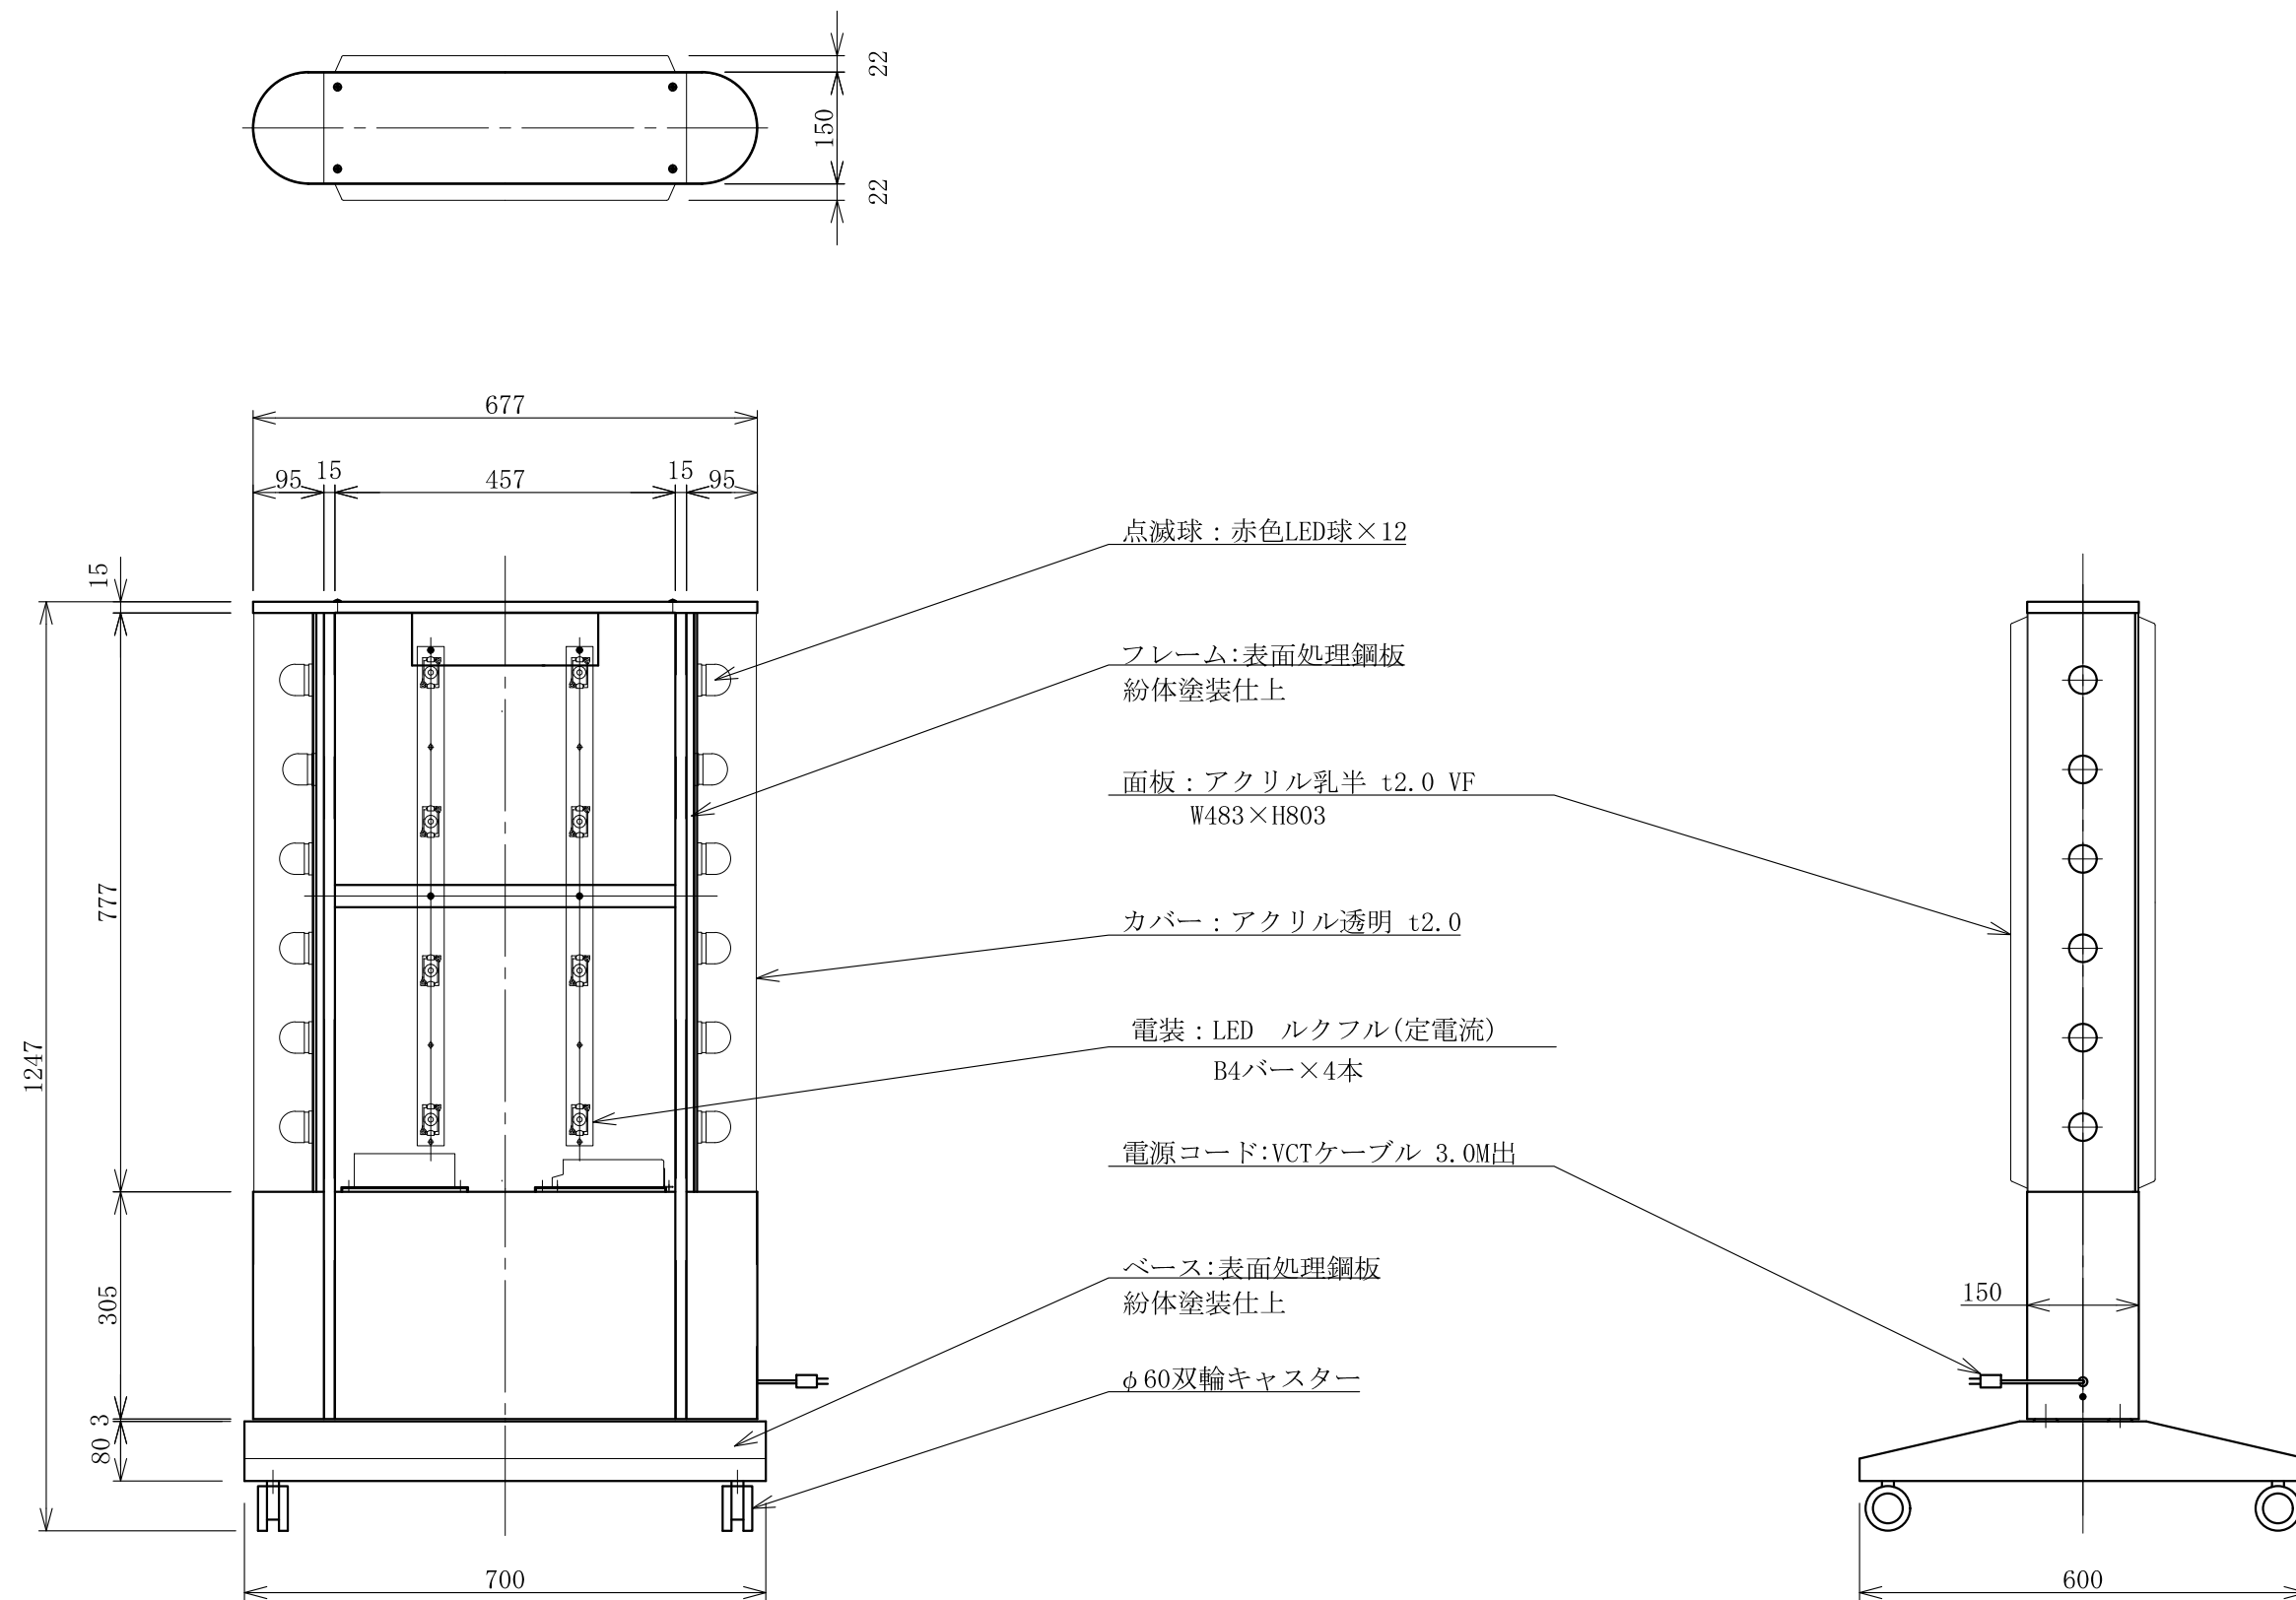

記号	年月日	訂正内容	訂正者
△			
△			

TITLE
三和規格 スタンドサイン<点滅>

ツインクル LED
<LXS46-47>

SCALE
1:10 (A3)

DATE
2017. 8. 24

承認 検図 製図 図番

LXZ46-47-3

三和サインワークス株式会社