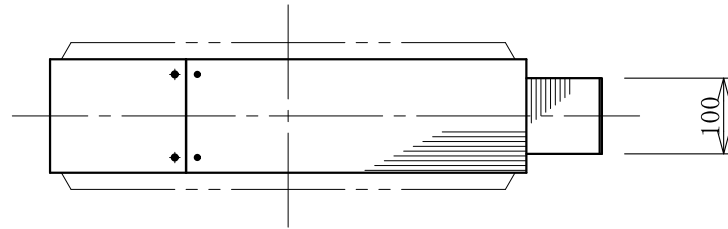

記号	年月日	訂正内容	訂正者
△			
△			

TITLE
三和規格 突出しサイン<ステンレス>

152 角丸ステンレスLED
<No. LXS15-21>

SCALE
1:10(A3)

DATE
2017. 8. 24

承認 検図 製図 図番

LXZ1521-3

三和サインワークス株式会社