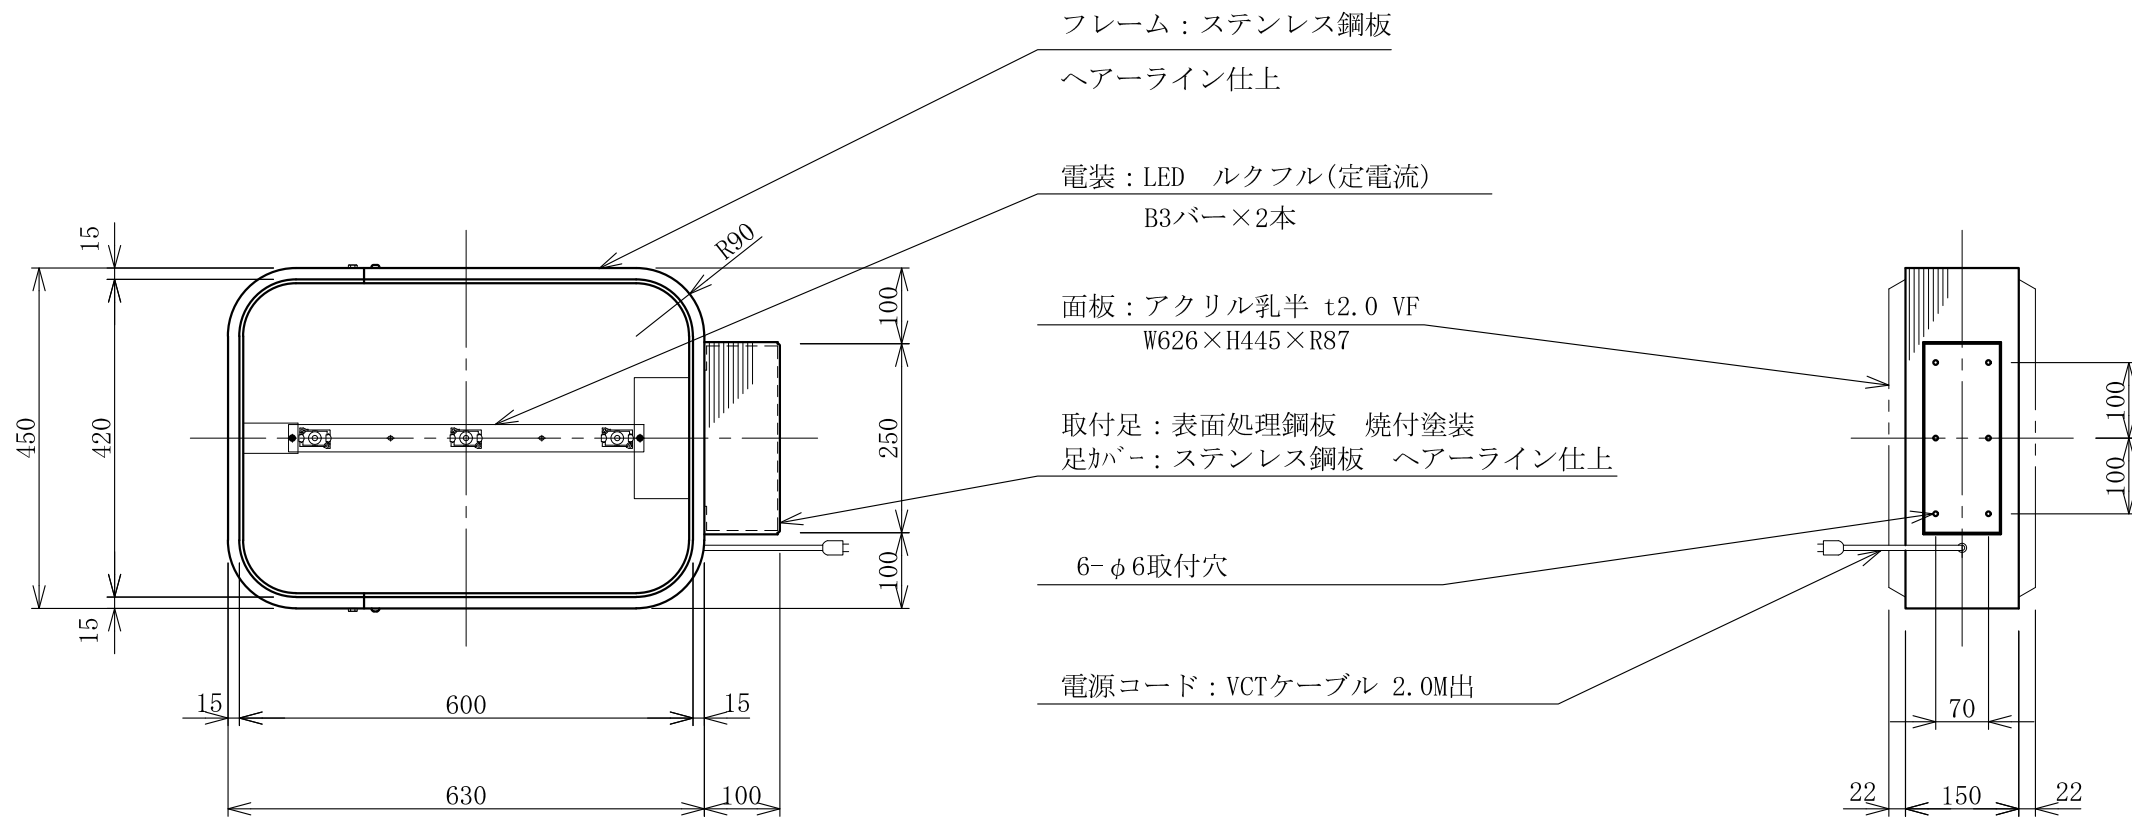

記号	年月日	訂正内容	訂正者
△			
△			

TITLE
三和規格 突出しサイン<ステンレス>

152 角丸ステンレスLED
<No. LXS15-21>

SCALE
1:10(A3)

DATE
2017. 8. 24

承認 検図 製図 図番

LXZ1521-3

三和サインワークス株式会社