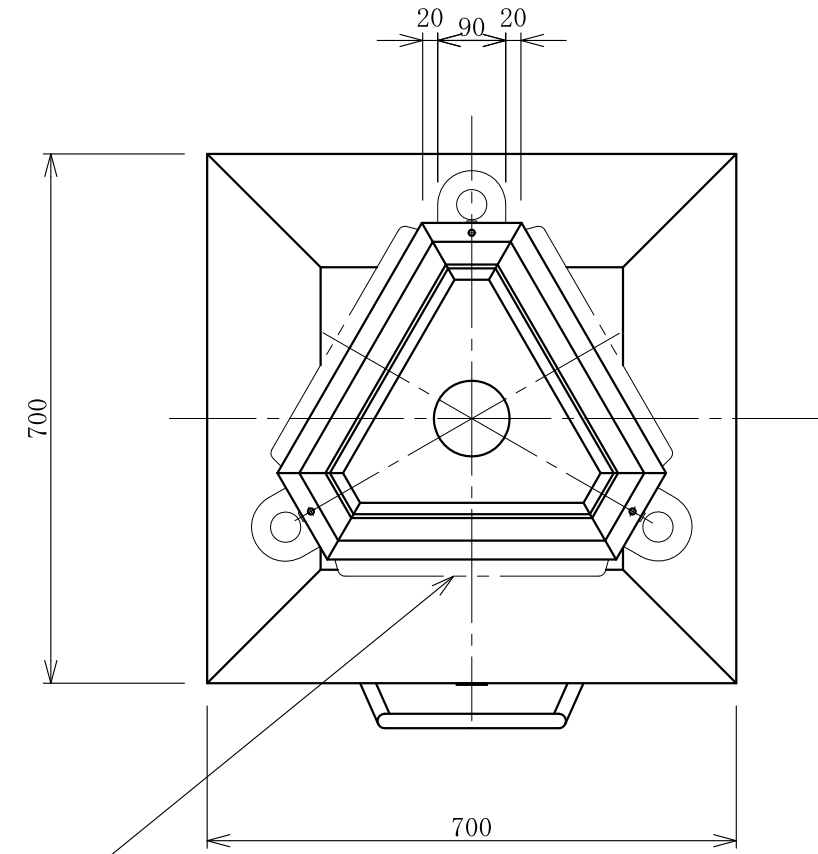

記号	年月日	訂正内容	訂正者
△			
△			

上面図

TITLE 三和規格 スタンドサイン<ロータリー>	150 3面点滅ロータリー LED(回転灯付) <No. LED57-56>	SCALE	DATE	承認	検図	製図	図番	三和サインワークス株式会社
		1:10 (A3)	2014. 11. 25				LXZ5756-2	