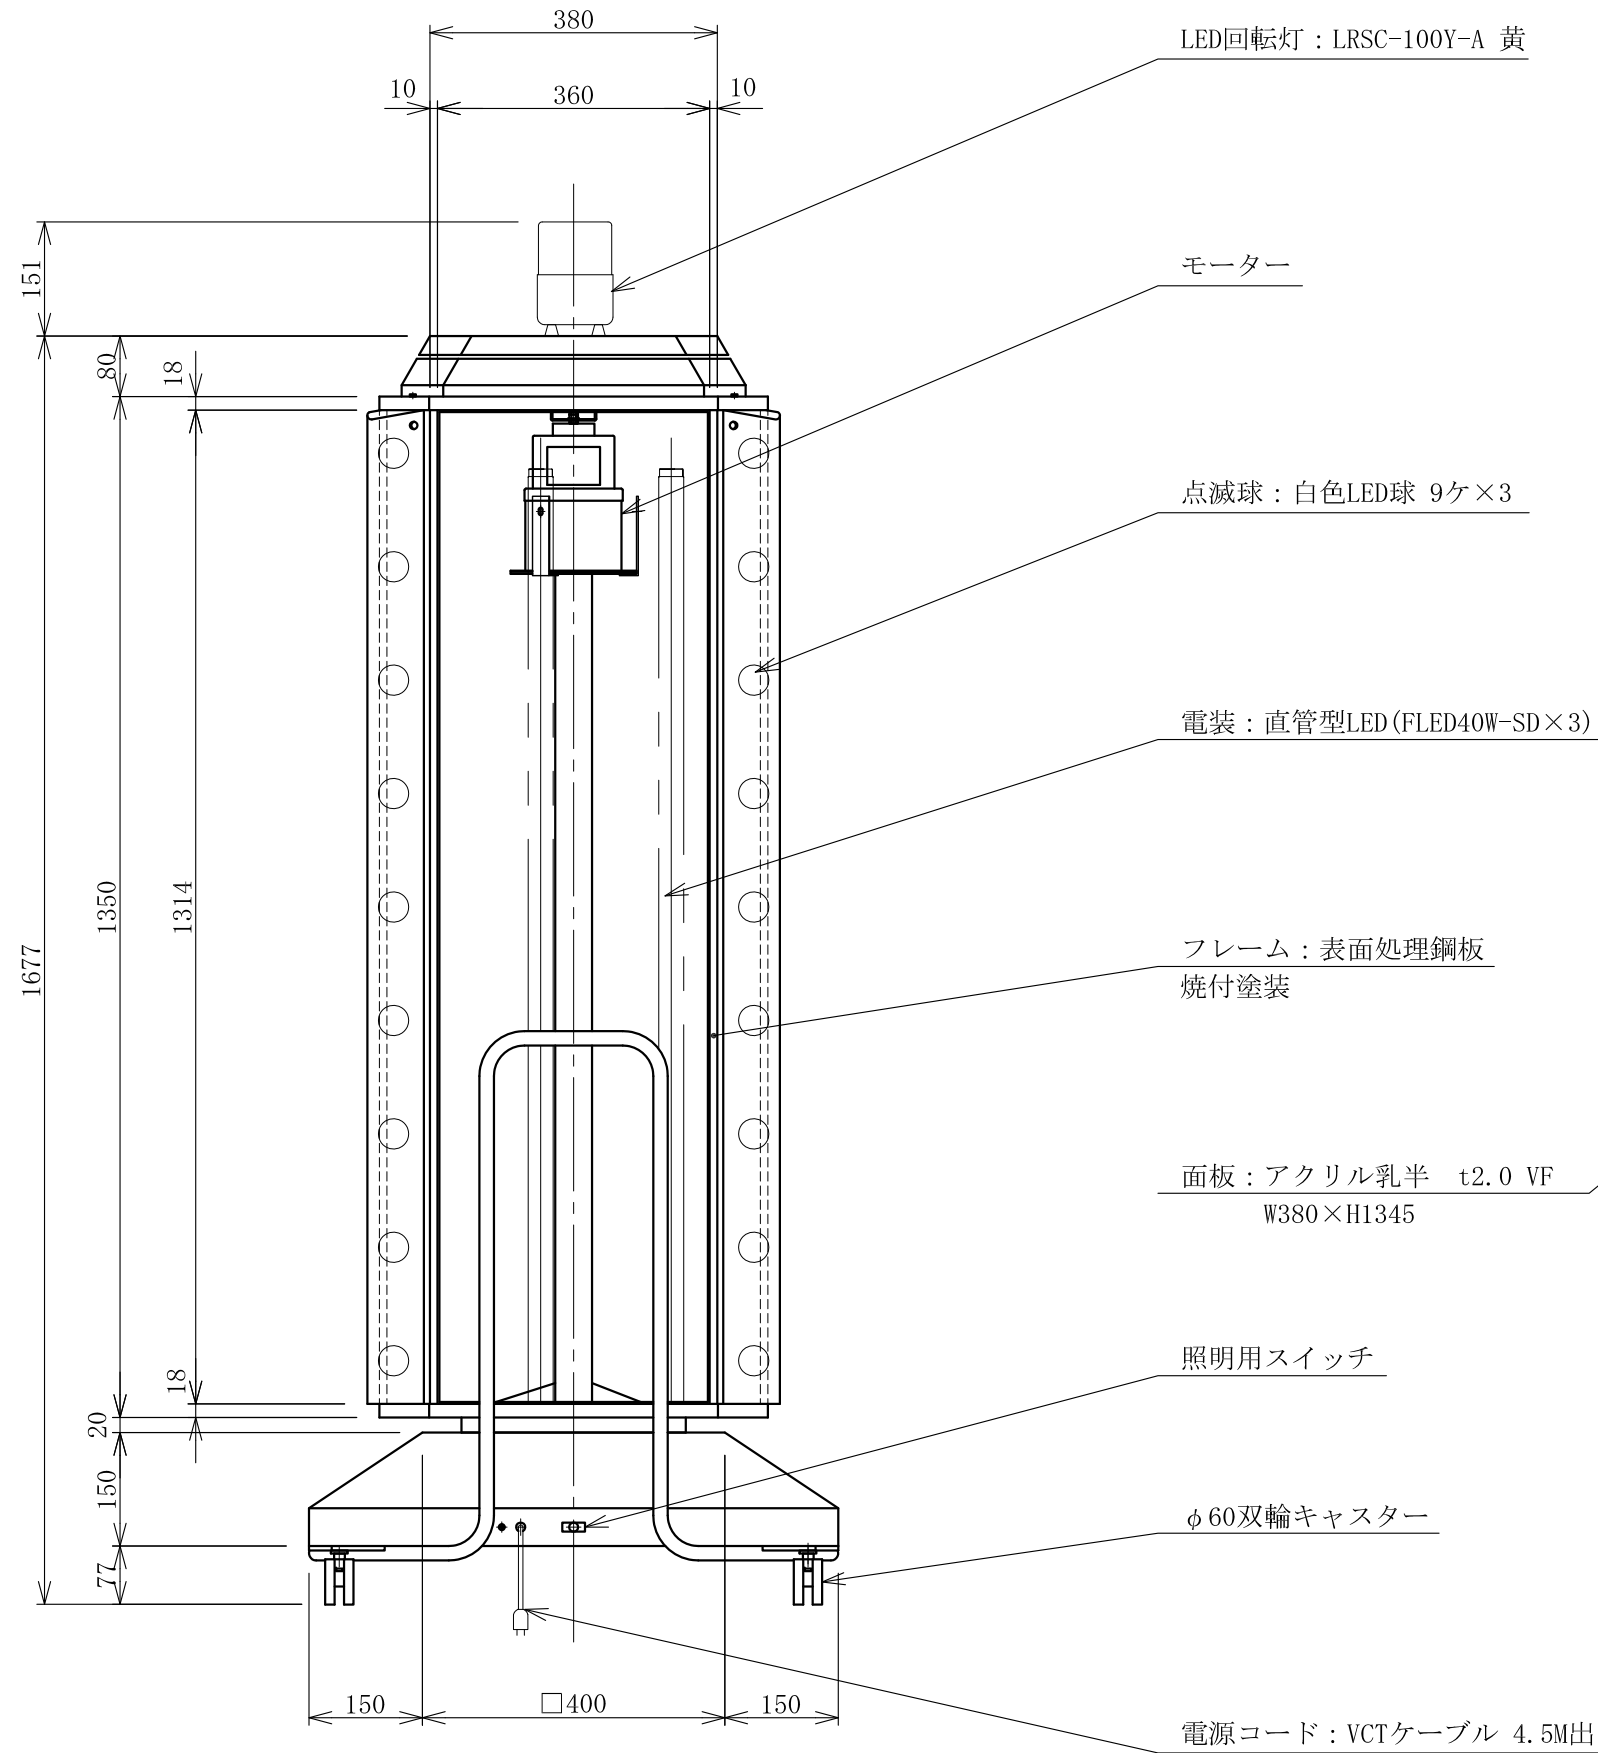

記号	年月日	訂正内容	訂正者
△			
△			

上面図

TITLE 三和規格 スタンドサイン<ロータリー>	150 3面点滅ロータリー LED(回転灯付) <No. LED57-56>	SCALE	DATE	承認	検図	製図	図番	三和サインワークス株式会社
		1:10 (A3)	2014. 11. 25				LXZ5756-2	