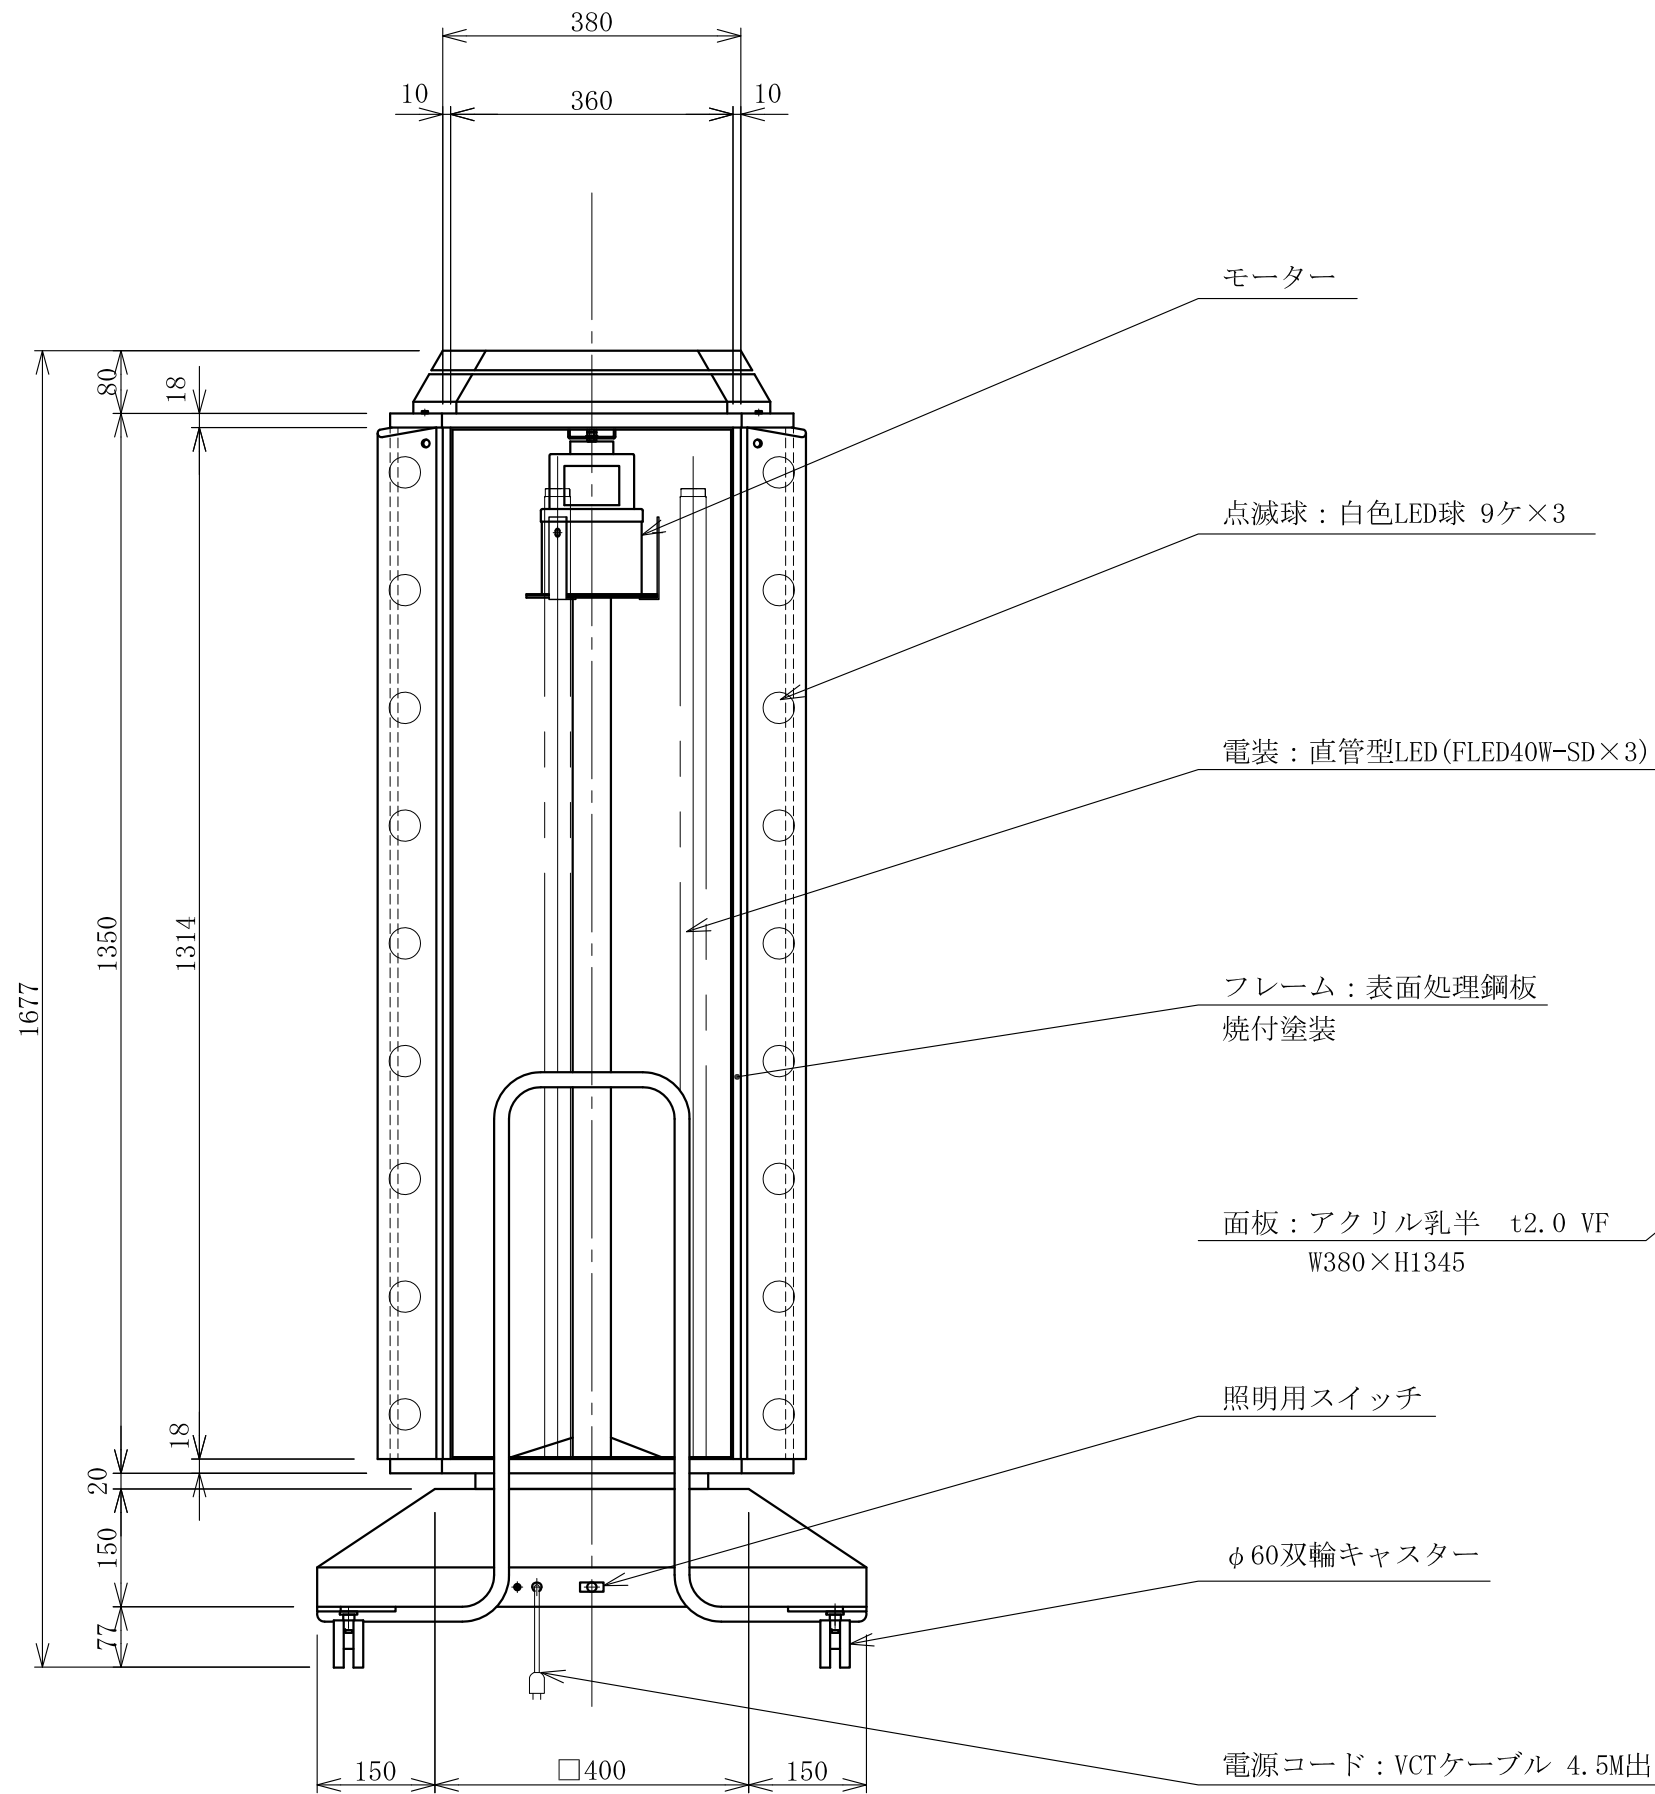

記号	年月日	訂正内容	訂正者
△			
△			

上面図

TITLE 三和規格 スタンドサイン<ロータリー>	150 3面点滅ロータリー LED <No. LED57-52>	SCALE	DATE	承認	検図	製図	図番	三和サインワークス株式会社
		1:10 (A3)	2014. 11. 25				LXZ5752-2	