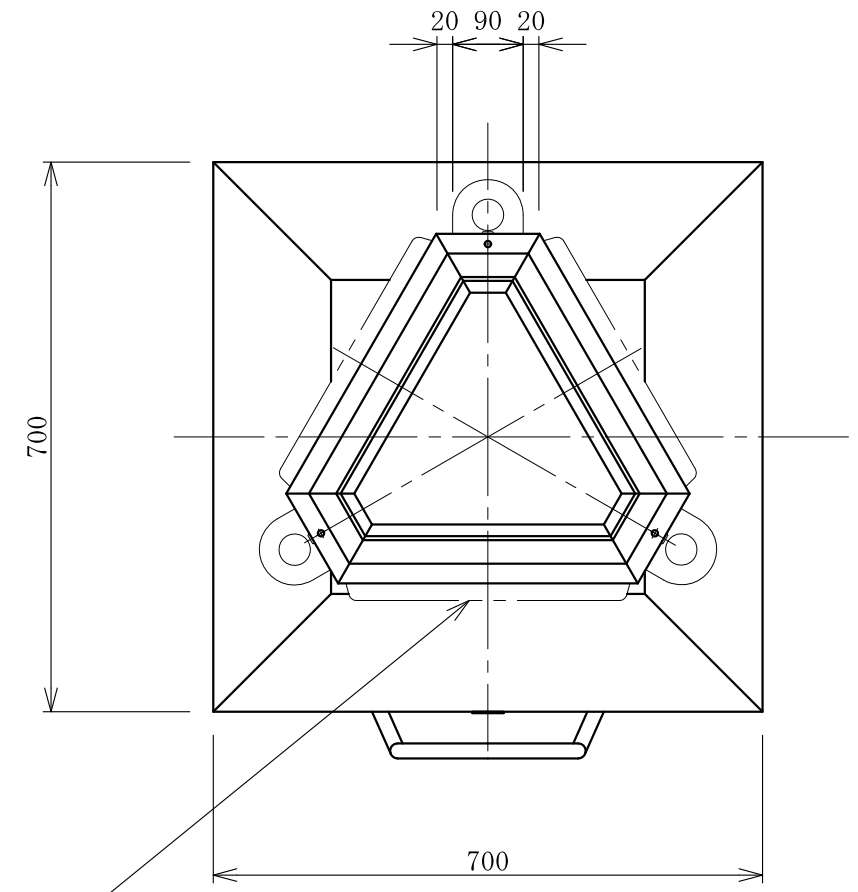

記号	年月日	訂正内容	訂正者
△			
△			

上面図

TITLE 三和規格 スタンドサイン<ロータリー>	150 3面点滅ロータリー LED <No. LED57-52>	SCALE	DATE	承認	検図	製図	図番	三和サインワークス株式会社
		1:10 (A3)	2014. 11. 25				LXZ5752-2	