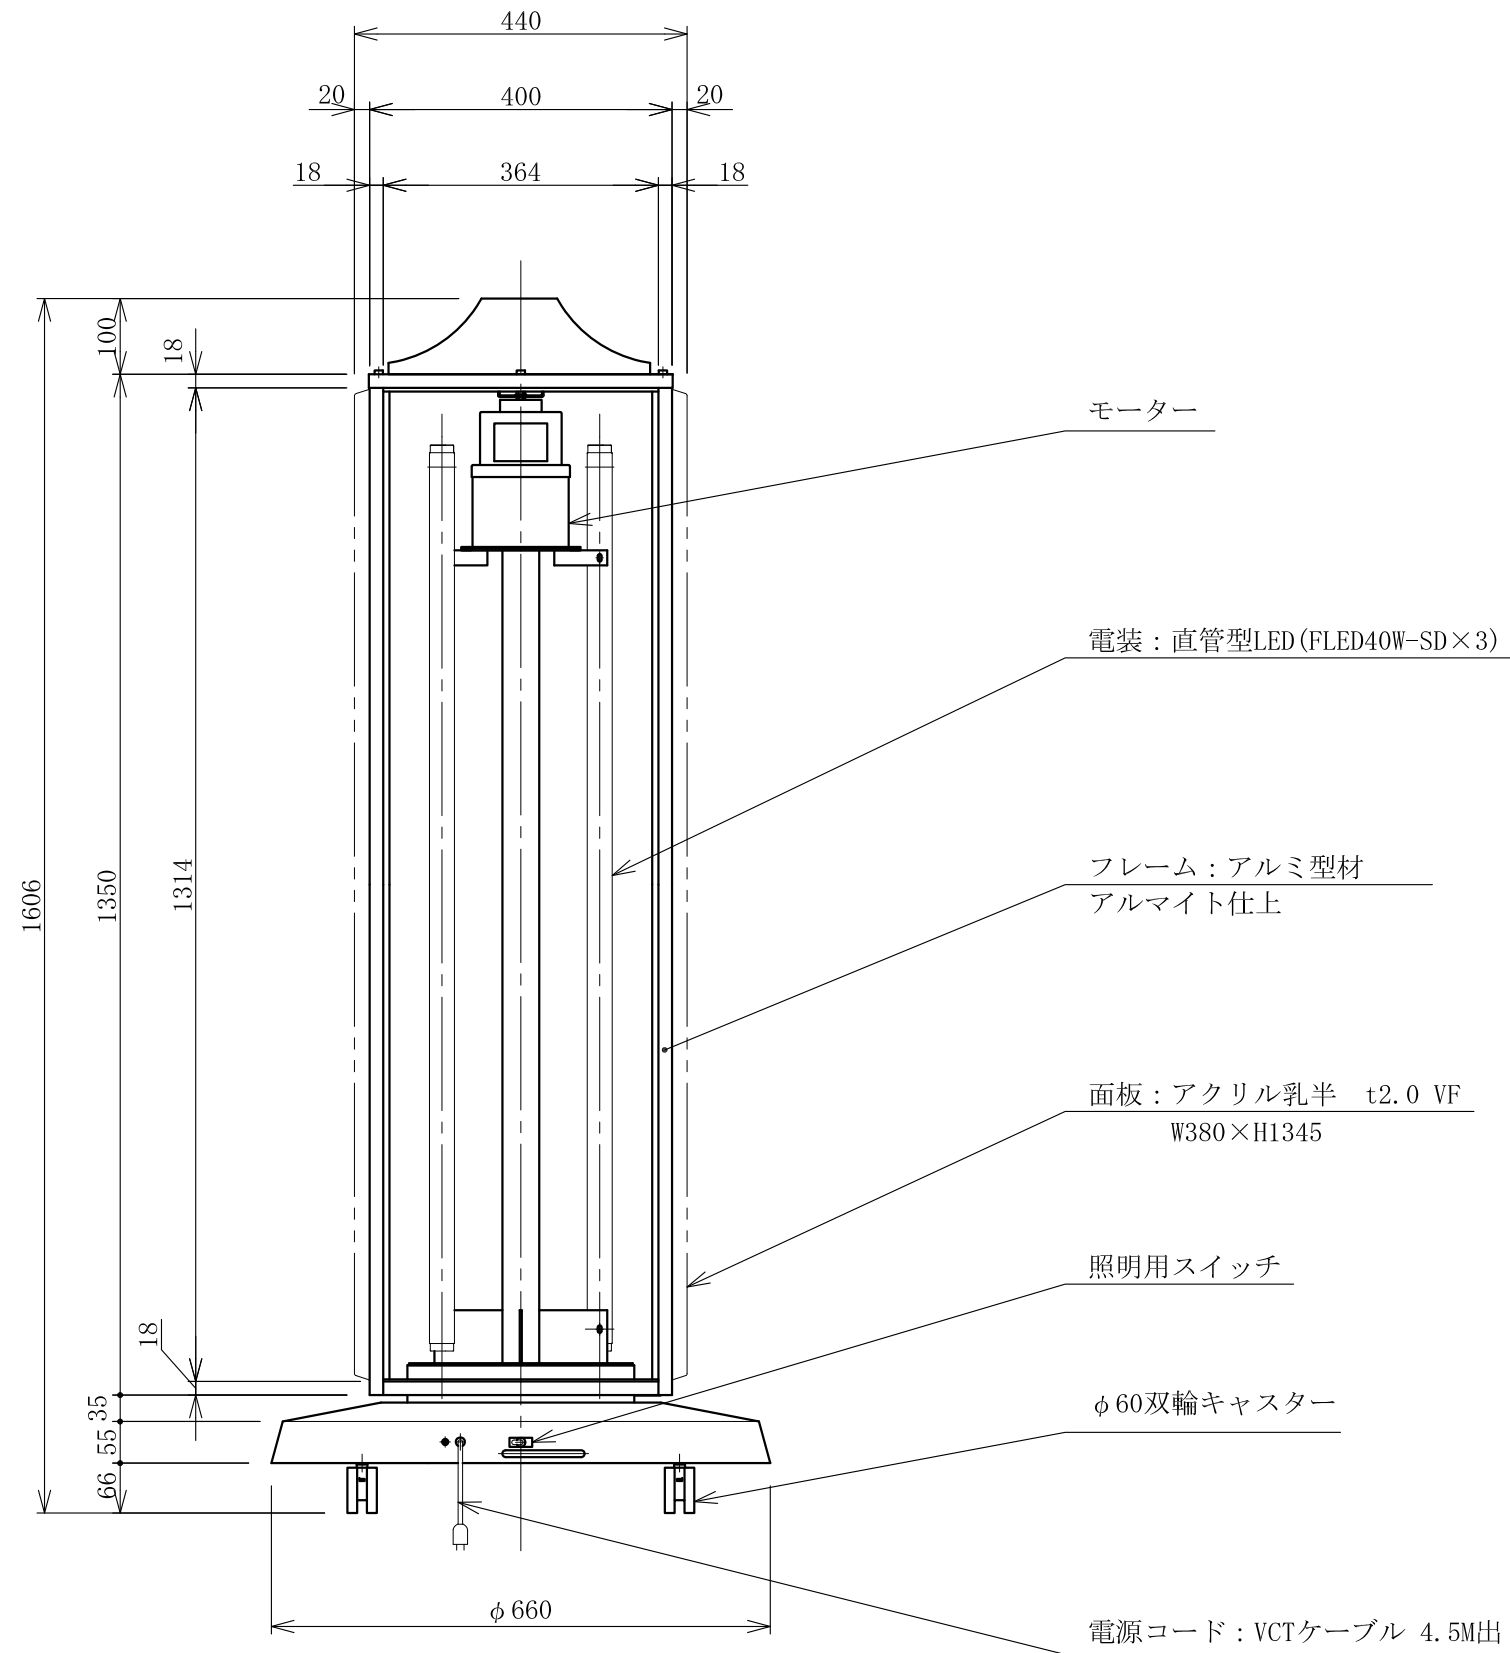

記号	年月日	訂正内容	訂正者
△			
△			

上面図

TITLE  
三和規格 スタンドサイン<ロータリー型>

150 ロータリー LED  
<No. LED57-51>

SCALE  
1:10 (A3)

DATE  
2014. 11. 25

承認 検図 製図 図番

LXZ5751-2