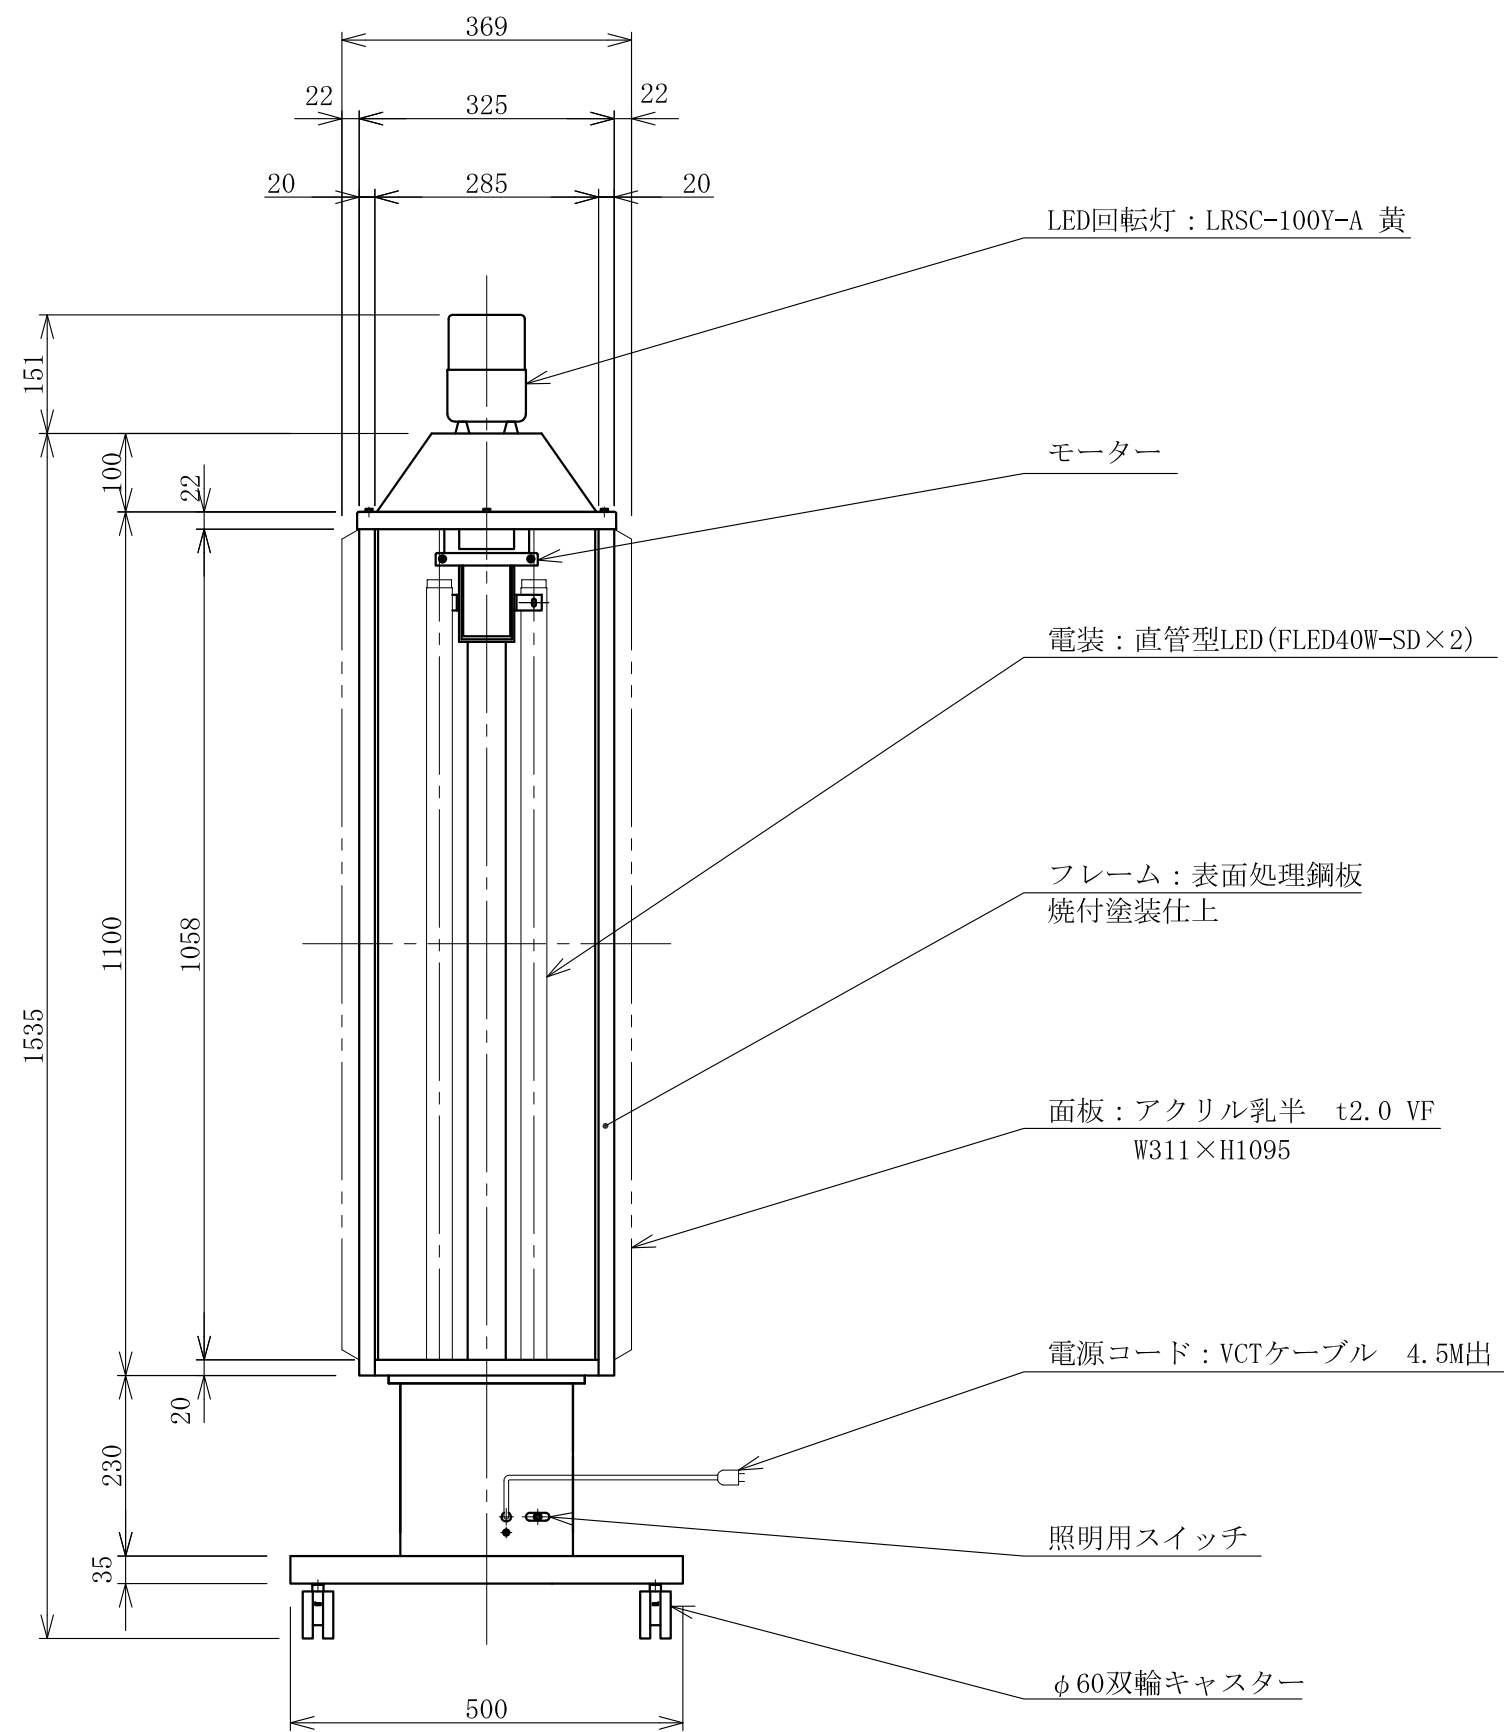

記号	年月日	訂正内容	訂正者
△			
△			

上面図

TITLE  
三和規格 スタンドサイン<ロータリー型>

140 スリムロータリー LED(回転灯付)  
<No. LED57-43>

SCALE  
1:10(A3)

DATE  
2014. 11. 25

承認 検図 製図 図番

LXZ5743-2