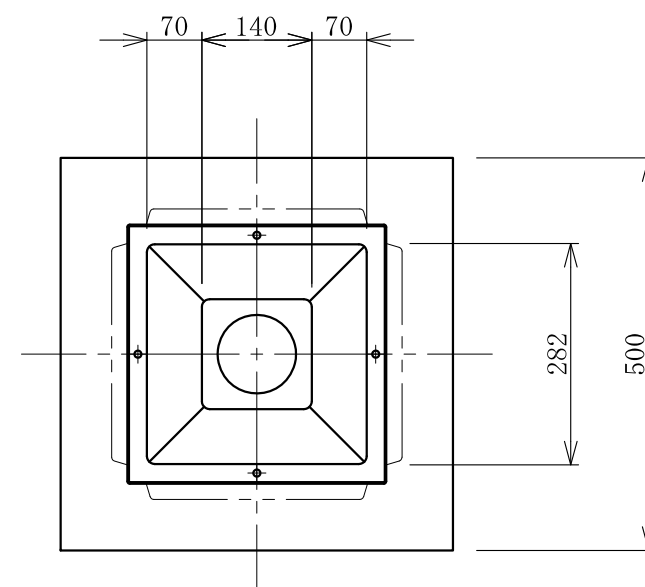

記号	年月日	訂正内容	訂正者
△			
△			

上面図

TITLE  
三和規格 スタンドサイン<ロータリー型>

140 スリムロータリー LED(回転灯付)  
<No. LED57-43>

SCALE  
1:10(A3)

DATE  
2014. 11. 25

承認 検図 製図 図番

LXZ5743-2