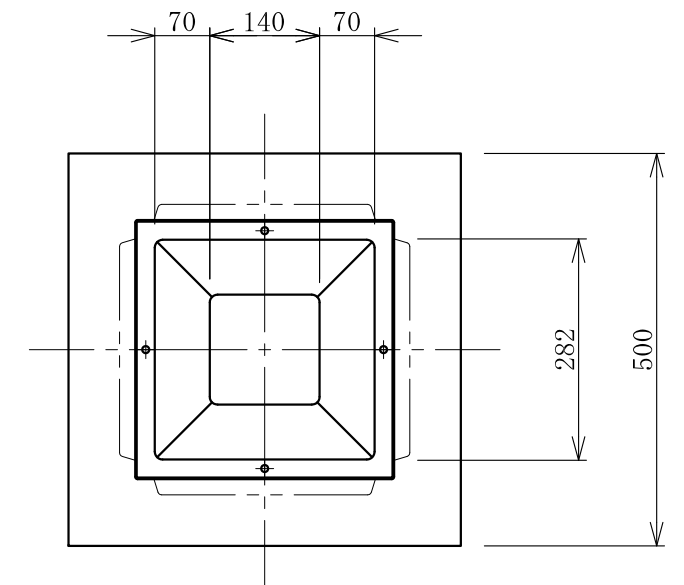

記号	年月日	訂正内容	訂正者
△			
△			

上面図

TITLE	140 スリムロータリー LED	SCALE	DATE	承認	検図	製図	図番	三和サインワークス株式会社
三和規格 スタンドサイン<ロータリー型>	<No. LED57-42>	1:10 (A3)	2014. 11. 25				LXZ5742-2	