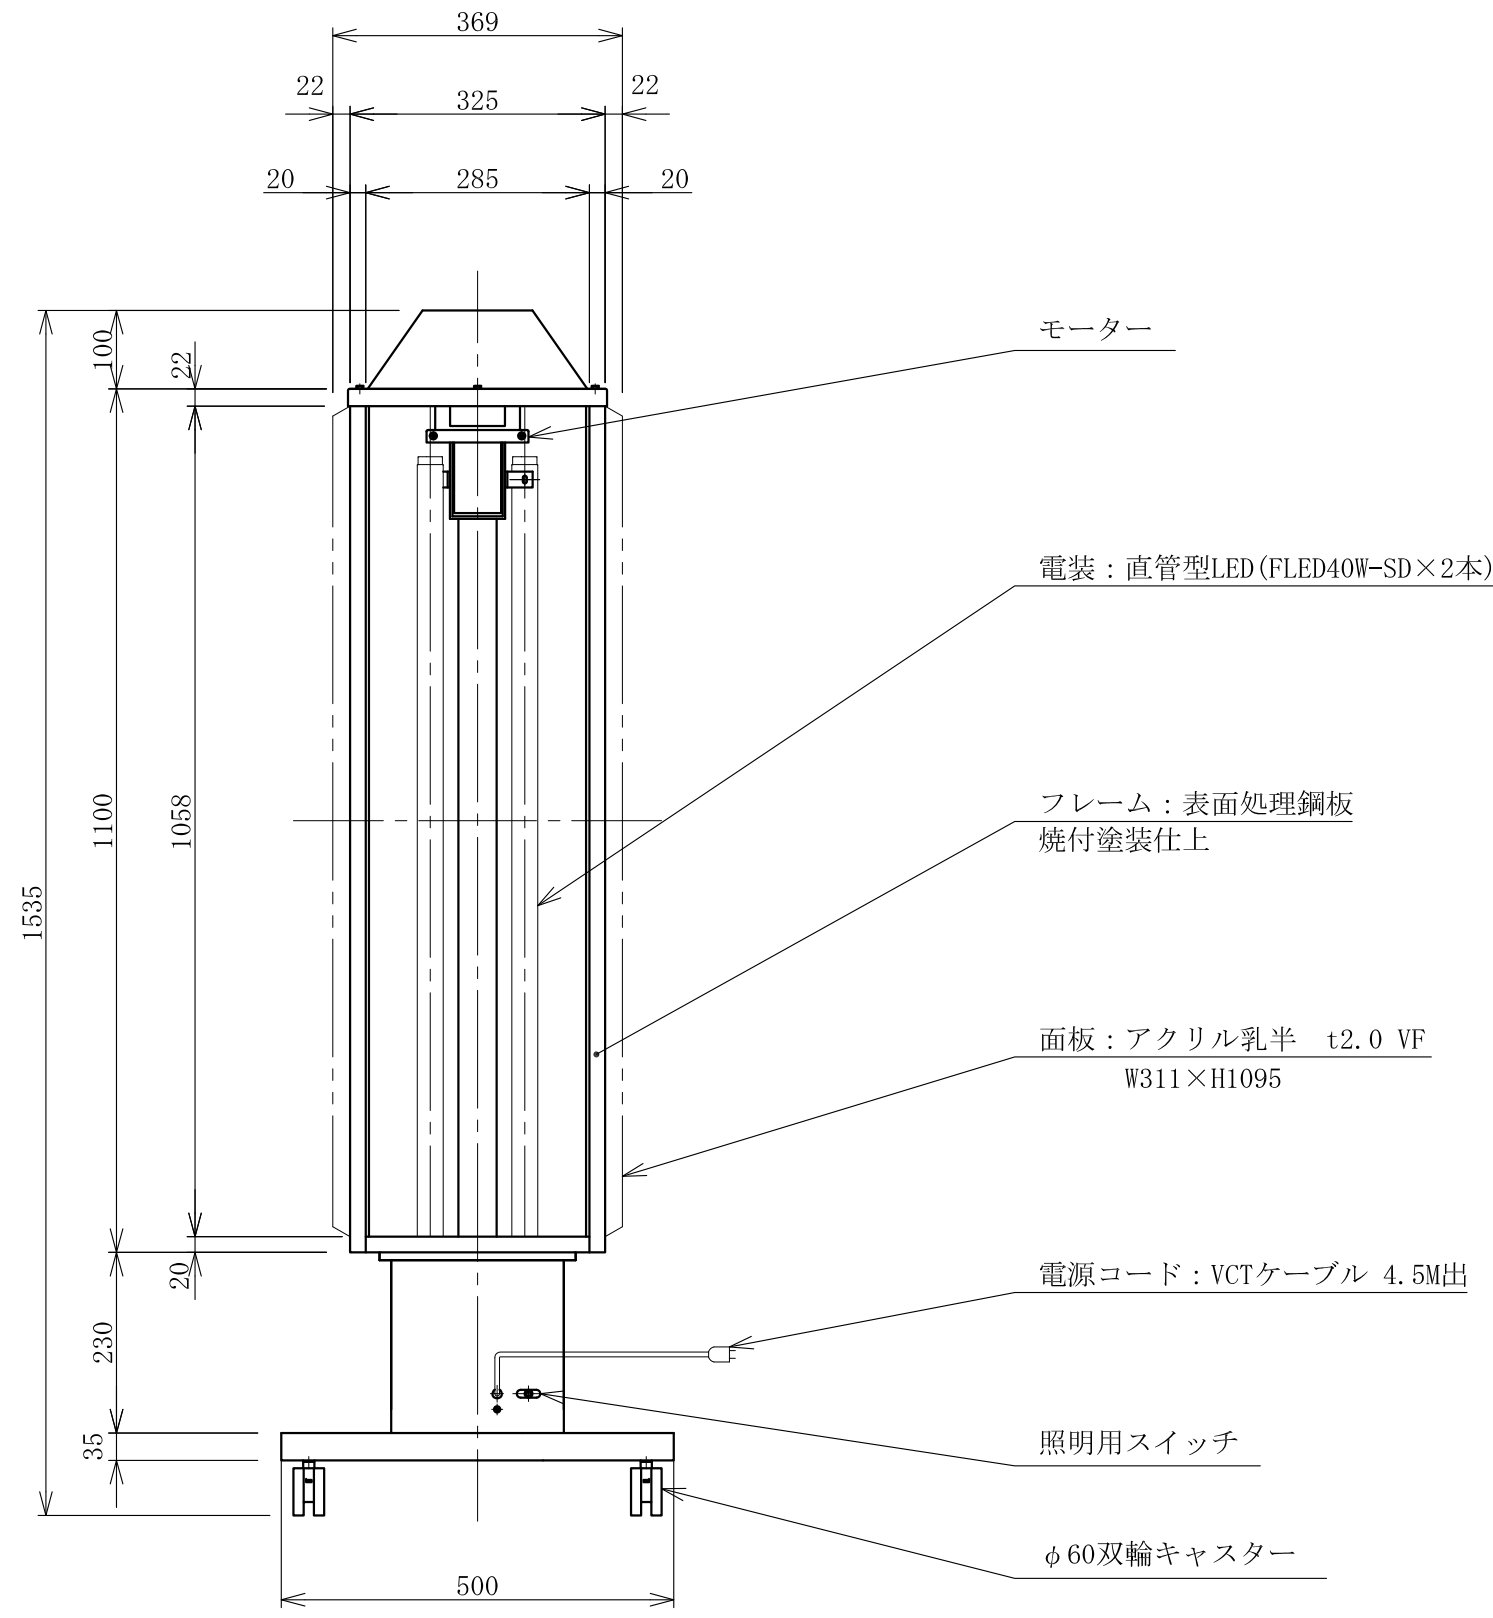

記号	年月日	訂正内容	訂正者
△			
△			

上面図

TITLE	140 スリムロータリー LED	SCALE	DATE	承認	検図	製図	図番	三和サインワークス株式会社
三和規格 スタンドサイン<ロータリー型>	<No. LED57-42>	1:10 (A3)	2014. 11. 25				LXZ5742-2	