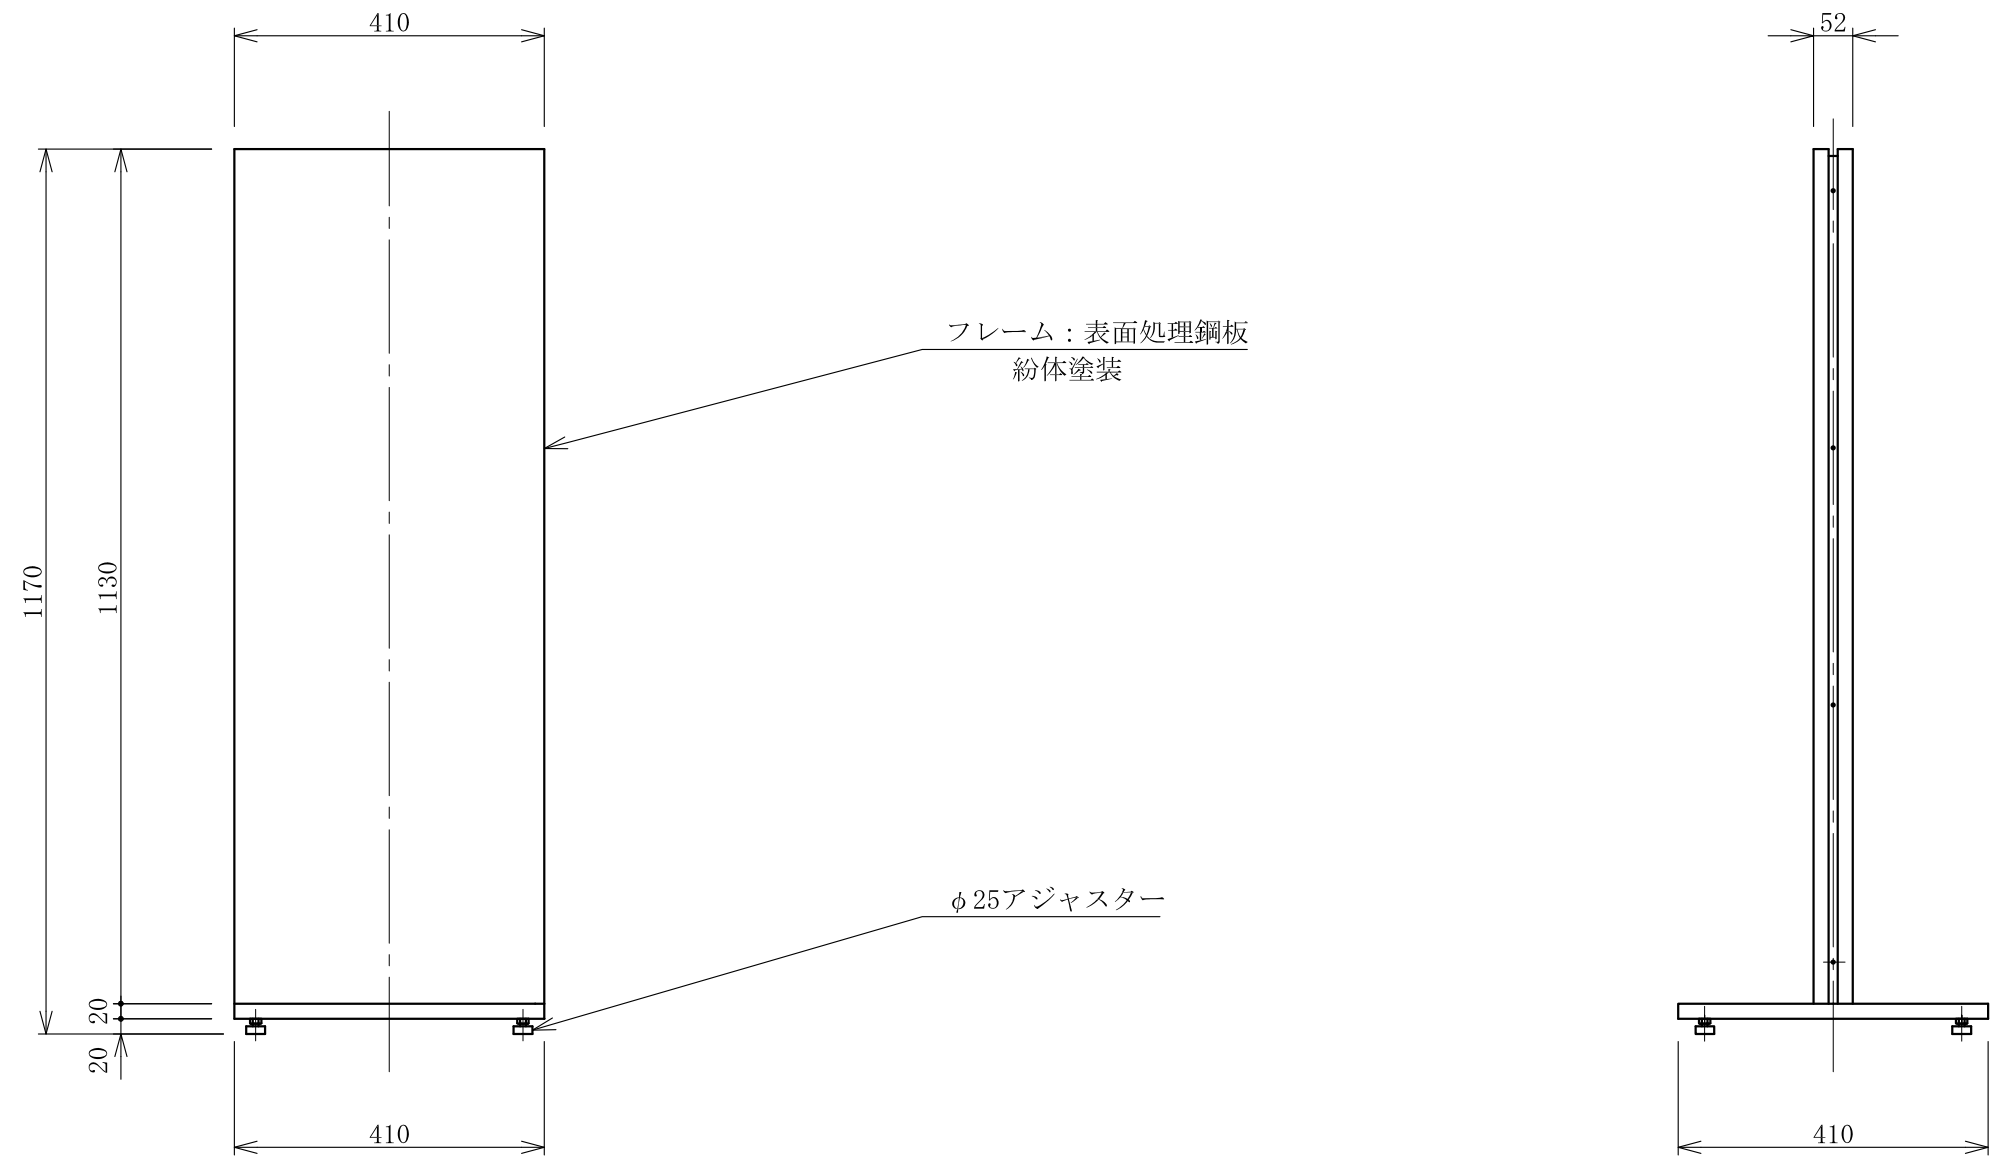

| 記号 | 年月日 | 訂正内容 | 訂正者 |
|----|-----|------|-----|
| △ | | | |
| △ | | | |

| | | | | | | | | |
|-----------------------------|---------------------------|----------|-----------|----|----|----|---------|---------------|
| TITLE 三和規格 スタンドサイン<スチール> | T-1435スタンド <No. 59-26> | SCALE | DATE | 承認 | 検図 | 製図 | 図番 | 三和サインワークス株式会社 |
| | | 1:10(A3) | 2010.7.16 | | | | K5926-1 | |